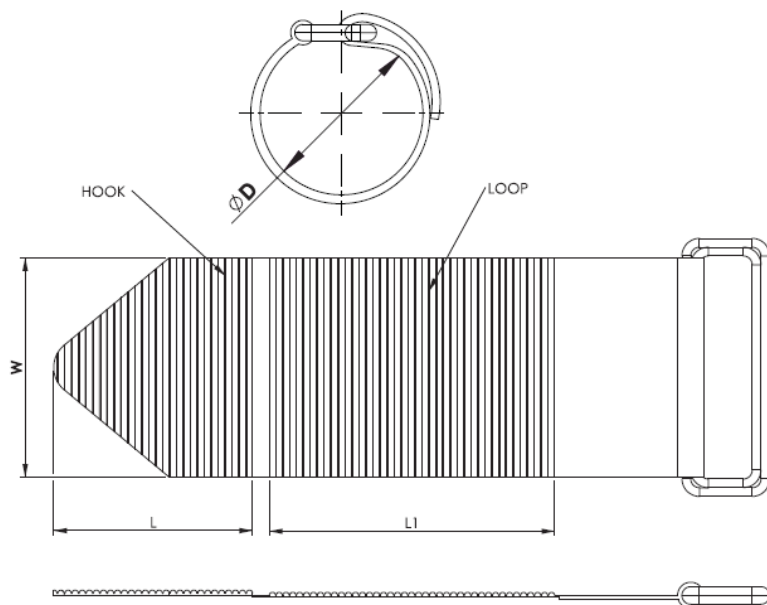

## RKWDA - opaska kablowa rzepowa

**Dane techniczne:**

- **Podstawa: Poliester/Polipropylen, Laminat: Nylon**
- **Kolor: BLK - czarny**
- Idealna dla dużych średnic wiązek
- Minimum zakupu: 500 szt.

Symbol	Zakres średnicy wiązki kablowej	Szerokość W	Długość L	L1	Opakowanie
	[mm]	[mm]	[mm]	[mm]	[szt./pcs]
RKWDA-25-300	65 - 105	25	70	330	500