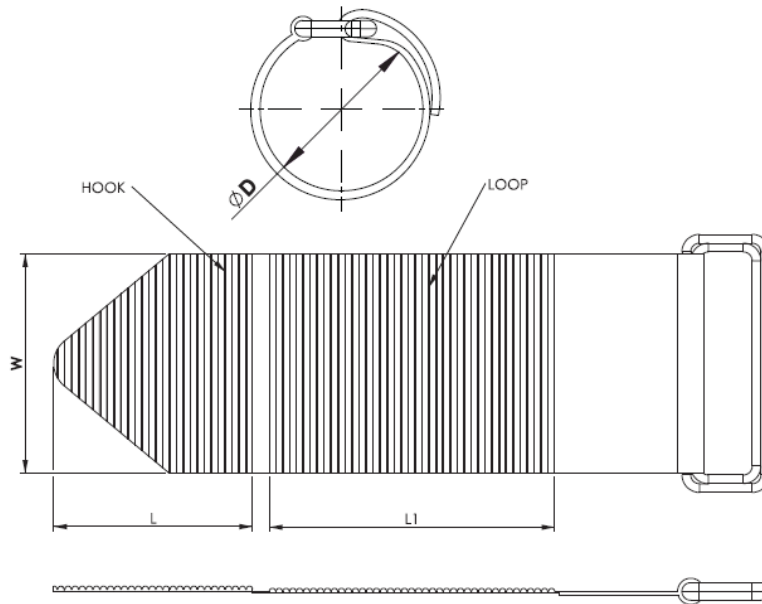

RKWDA - opaska kablowa rzepowa

Dane techniczne:

- **Podstawa: Poliester/Polipropylen, Laminat: Nylon**
- **Kolor: BLK - czarny**
- Idealna dla dużych średnic wiązek
- Minimum zakupu: 500 szt.

Symbol	Zakres średnicy wiązki kablowej	Szerokość W	Długość L	L1	Opakowanie
	[mm]	[mm]	[mm]	[mm]	[szt./pcs]
RKWDA-20-300	45 - 75	20	70	1.3	500