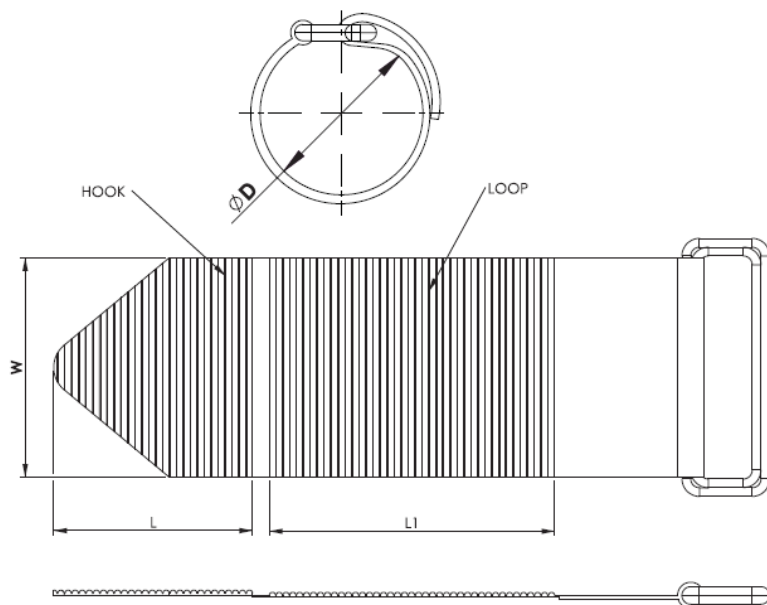

## RKWDA - opaska kablowa rzepowa

**Dane techniczne:**

- **Podstawa: Poliester/Polipropylen, Laminat: Nylon**
- **Kolor: BLK - czarny**
- Idealna dla dużych średnic wiązek
- Minimum zakupu: 500 szt.

Symbol	Zakres średnicy wiązki kablowej	Szerokość W	Długość L	L1	Opakowanie
	[mm]	[mm]	[mm]	[mm]	[szt./pcs]
RKWDA-16-300	45 - 75	16	70	230	500