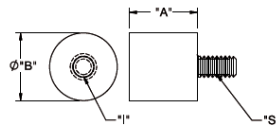

QM - Gumowo-metalowy amortyzator z gwintem

Rys. 1

Rys. 2

Rys. 3

Dane techniczne:

- **Guma neoprenowa, RMS-241**
- **Materiał gwintu: RMS-242***
- **QM8 only: IIR, Shore 55 Shore A, RMS 360* Color: Black; Stud: Brass, RMS-349***
- Amortyzatory z gwintem stalowym
- Kolor: czarny - BLK
- Minimum zakupu: 100 szt.

Symbol	A ±0.5	B ±0.5	Gwint zewn. S	Gwint wewn. I	Rys.	Obciążenie ref. przy 15% ścisku	Kolor
	[mm]	[mm]					
QM4T	12.7	14.3	#8-32 x 3/8	#8-32 x 3/16	2	13 kg	czarny