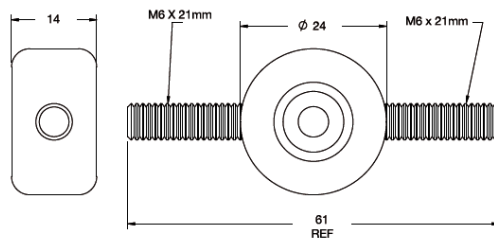

QM - Gumowo-metalowy amortyzator z gwintem

Rys. 1

Rys. 2

Rys. 3

Dane techniczne:

- **Guma neoprenowa, RMS-241**
- **Materiał gwintu: RMS-242***
- **QM8 only: IIR, Shore 55 Shore A, RMS 360* Color: Black; Stud: Brass, RMS-349***
- Amortyzatory z gwintem stalowym
- Kolor: czarny - BLK
- Minimum zakupu: 100 szt.

Symbol	A ±0.5	B ±0.5	Gwint zewn. S	Gwint wewn. I	Rys.	Obciążenie ref. przy 15% ścisku	Kolor
	[mm]	[mm]					
QM4T	12.7	14.3	#8-32 x 3/8	#8-32 x 3/16	2	13 kg	czarny