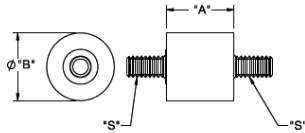

QM - Gumowo-metalowy amortyzator z gwintem

Rys. 1

Rys. 2

Rys. 3

Dane techniczne:

- **Guma neoprenowa, RMS-241**
- **Materiał gwintu: RMS-242***
- **QM8 only: IIR, Shore 55 Shore A, RMS 360* Color: Black; Stud: Brass, RMS-349***
- Amortyzatory z gwintem stalowym
- Kolor: czarny - BLK
- Minimum zakupu: 100 szt.

Symbol	A ±0.5	B ±0.5	Gwint zewn. S	Gwint wewn. I	Rys.	Obciążenie ref. przy 15% ścisku	Kolor
	[mm]	[mm]					
QM4T	12.7	14.3	#8-32 x 3/8	#8-32 x 3/16	2	13 kg	czarny