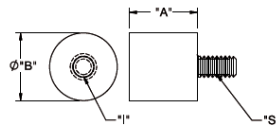

QM - Gumowo-metalowy amortyzator z gwintem

Rys. 1

Rys. 2

Rys. 3

Dane techniczne:

- **Guma neoprenowa, RMS-241**
- **Materiał gwintu: RMS-242***
- **QM8 only: IIR, Shore 55 Shore A, RMS 360* Color: Black; Stud: Brass, RMS-349***
- Amortyzatory z gwintem stalowym
- Kolor: czarny - BLK
- Minimum zakupu: 100 szt.

Symbol	A ±0.5	B ±0.5	Gwint zewn. S	Gwint wewn. I	Rys.	Obciążenie ref. przy 15% ścisku	Kolor
	[mm]	[mm]					
QM4	12.7	14.3	#8-32 x 3/8	-	1	7 kg	czarny