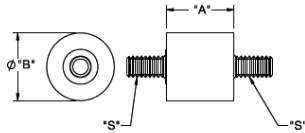

QM - Gumowo-metalowy amortyzator z gwintem

Rys. 1

Rys. 2

Rys. 3

Dane techniczne:

- **Guma neoprenowa, RMS-241**
- **Materiał gwintu: RMS-242***
- **QM8 only: IIR, Shore 55 Shore A, RMS 360* Color: Black; Stud: Brass, RMS-349***
- Amortyzatory z gwintem stalowym
- Kolor: czarny - BLK
- Minimum zakupu: 100 szt.

Symbol	A ±0.5	B ±0.5	Gwint zewn. S	Gwint wewn. I	Rys.	Obciążenie ref. przy 15% ścisku	Kolor
	[mm]	[mm]					
QM4	12.7	14.3	#8-32 x 3/8	-	1	7 kg	czarny