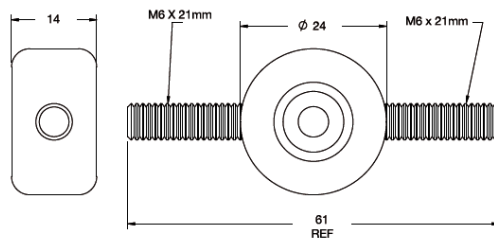

QM - Gumowo-metalowy amortyzator z gwintem

Rys. 1

Rys. 2

Rys. 3

Dane techniczne:

- **Guma neoprenowa, RMS-241**
- **Materiał gwintu: RMS-242***
- **QM8 only: IIR, Shore 55 Shore A, RMS 360* Color: Black; Stud: Brass, RMS-349***
- Amortyzatory z gwintem stalowym
- Kolor: czarny - BLK
- Minimum zakupu: 100 szt.

Symbol	A ±0.5	B ±0.5	Gwint zewn. S	Gwint wewn. I	Rys.	Obciążenie ref. przy 15% ścisku	Kolor
	[mm]	[mm]					
QM4	12.7	14.3	#8-32 x 3/8	-	1	7 kg	czarny