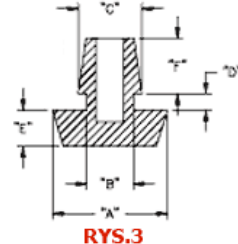

POF - Gumowa nóżka wciskana w otwór

RYS.1

RYS.2

RYS.3

RYS.4

RYS.5

RYS.6

RYS.7

RYS.8

RYS.9

Dane techniczne:

- **Materiał: TPE lub PVC**
- Idealne jako nogi korpusów i obudów
- Łatwy i szybki montaż
- Kolor: czarny
- Minimum zakupu: 1 opakowanie

Symbol	ØA	ØB	ØC	D	E	F	H	Rys.	Materiał	Klasa palności	Kolor	Opakowanie
	[mm]	[mm]	[mm]	[mm]	[mm]	[mm]	[mm]					[szt./pcs]
POF-40059	12.7	9.5	12.2	1.5	12.7	3.6	-	2	TPE	UL94 HB	czarny	100