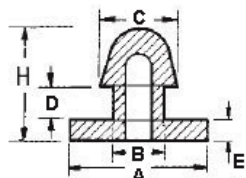

POF - Gumowa nóżka wciskana w otwór

RYS.1

RYS.2

RYS.3

RYS.4

RYS.5

RYS.6

RYS.7

RYS.8

RYS.9

Dane techniczne:

- **Materiał: TPE lub PVC**
- Idealne jako nogi korpusów i obudów
- Łatwy i szybki montaż
- Kolor: czarny
- Minimum zakupu: 1 opakowanie

Symbol	ØA	ØB	ØC	D	E	F	H	Rys.	Materiał	Klasa palności	Kolor	Opakowanie
	[mm]	[mm]	[mm]	[mm]	[mm]	[mm]	[mm]					[szt./pcs]
POF-40059	12.7	9.5	12.2	1.5	12.7	3.6	-	2	TPE	UL94 HB	czarny	100