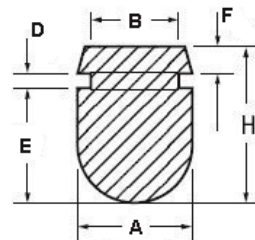

POF - Gumowa nóżka wciskana w otwór

RYS.1

RYS.2

RYS.3

RYS.4

RYS.5

RYS.6

RYS.7

RYS.8

RYS.9

Dane techniczne:

- **Materiał: TPE lub PVC**
- Idealne jako nogi korpusów i obudów
- Łatwy i szybki montaż
- Kolor: czarny
- Minimum zakupu: 1 opakowanie

Symbol	ØA	ØB	ØC	D	E	F	H	Rys.	Materiał	Klasa palności	Kolor	Opakowanie
	[mm]	[mm]	[mm]	[mm]	[mm]	[mm]	[mm]					[szt./pcs]
POF-40059	12.7	9.5	12.2	1.5	12.7	3.6	-	2	TPE	UL94 HB	czarny	100