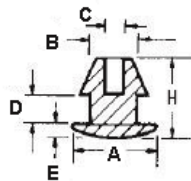

POF - Gumowa nóżka wciskana w otwór

RYS.1

RYS.2

RYS.3

RYS.4

RYS.5

RYS.6

RYS.7

RYS.8

RYS.9

Dane techniczne:

- **Materiał: TPE lub PVC**
- Idealne jako nogi korpusów i obudów
- Łatwy i szybki montaż
- Kolor: czarny
- Minimum zakupu: 1 opakowanie

Symbol	ØA	ØB	ØC	D	E	F	H	Rys.	Materiał	Klasa palności	Kolor	Opakowanie
	[mm]	[mm]	[mm]	[mm]	[mm]	[mm]	[mm]					[szt./pcs]
POF-40059	12.7	9.5	12.2	1.5	12.7	3.6	-	2	TPE	UL94 HB	czarny	100