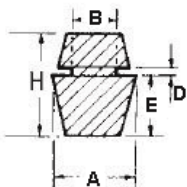

POF - Gumowa nóżka wciskana w otwór

RYS.1

RYS.2

RYS.3

RYS.4

RYS.5

RYS.6

RYS.7

RYS.8

RYS.9

Dane techniczne:

- **Materiał: TPE lub PVC**
- Idealne jako nogi korpusów i obudów
- Łatwy i szybki montaż
- Kolor: czarny
- Minimum zakupu: 1 opakowanie

Symbol	ØA	ØB	ØC	D	E	F	H	Rys.	Materiał	Klasa palności	Kolor	Opakowanie
	[mm]	[mm]	[mm]	[mm]	[mm]	[mm]	[mm]					[szt./pcs]
POF-40059	12.7	9.5	12.2	1.5	12.7	3.6	-	2	TPE	UL94 HB	czarny	100