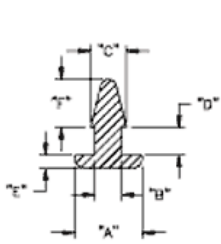

POF - Gumowa nóżka wciskana w otwór

RYS.1

RYS.2

RYS.3

RYS.4

RYS.5

RYS.6

RYS.7

RYS.8

RYS.9

Dane techniczne:

- **Materiał: TPE lub PVC**
- Idealne jako nogi korpusów i obudów
- Łatwy i szybki montaż
- Kolor: czarny
- Minimum zakupu: 1 opakowanie

Symbol	ØA	ØB	ØC	D	E	F	H	Rys.	Materiał	Klasa palności	Kolor	Opakowanie
	[mm]	[mm]	[mm]	[mm]	[mm]	[mm]	[mm]					[szt./pcs]
POF-40059	12.7	9.5	12.2	1.5	12.7	3.6	-	2	TPE	UL94 HB	czarny	100