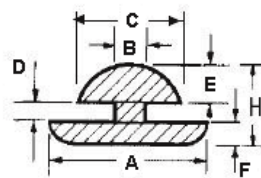

POF - Gumowa nóżka wciskana w otwór

RYS.1

RYS.2

RYS.3

RYS.4

RYS.5

RYS.6

RYS.7

RYS.8

RYS.9

Dane techniczne:

- **Materiał: TPE lub PVC**
- Idealne jako nogi korpusów i obudów
- Łatwy i szybki montaż
- Kolor: czarny
- Minimum zakupu: 1 opakowanie

Symbol	ØA	ØB	ØC	D	E	F	H	Rys.	Materiał	Klasa palności	Kolor	Opakowanie
	[mm]	[mm]	[mm]	[mm]	[mm]	[mm]	[mm]					[szt./pcs]
POF-40059	12.7	9.5	12.2	1.5	12.7	3.6	-	2	TPE	UL94 HB	czarny	100