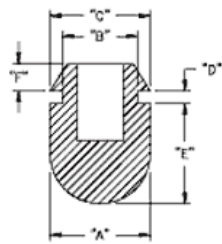

POF - Gumowa nóżka wciskana w otwór

RYS.1

RYS.2

RYS.3

RYS.4

RYS.5

RYS.6

RYS.7

RYS.8

RYS.9

Dane techniczne:

- **Materiał: TPE lub PVC**
- Idealne jako nogi korpusów i obudów
- Łatwy i szybki montaż
- Kolor: czarny
- Minimum zakupu: 1 opakowanie

Symbol	ØA	ØB	ØC	D	E	F	H	Rys.	Materiał	Klasa palności	Kolor	Opakowanie
	[mm]	[mm]	[mm]	[mm]	[mm]	[mm]	[mm]					[szt./pcs]
POF-40059	12.7	9.5	12.2	1.5	12.7	3.6	-	2	TPE	UL94 HB	czarny	100