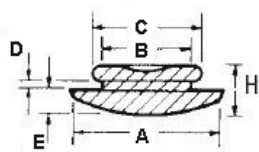

POF - Gumowa nóżka wciskana w otwór

RYS.1

RYS.2

RYS.3

RYS.4

RYS.5

RYS.6

RYS.7

RYS.8

RYS.9

Dane techniczne:

- **Materiał: TPE lub PVC**
- Idealne jako nogi korpusów i obudów
- Łatwy i szybki montaż
- Kolor: czarny
- Minimum zakupu: 1 opakowanie

Symbol	ØA	ØB	ØC	D	E	F	H	Rys.	Materiał	Klasa palności	Kolor	Opakowanie
	[mm]	[mm]	[mm]	[mm]	[mm]	[mm]	[mm]					[szt./pcs]
POF-40059	12.7	9.5	12.2	1.5	12.7	3.6	-	2	TPE	UL94 HB	czarny	100