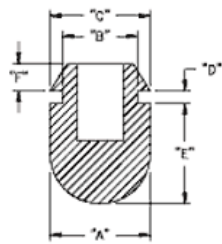

POF - Gumowa nóżka wciskana w otwór

RYS.1

RYS.2

RYS.3

RYS.4

RYS.5

RYS.6

RYS.7

RYS.8

RYS.9

Dane techniczne:

- **Materiał: TPE lub PVC**
- Idealne jako nogi korpusów i obudów
- Łatwy i szybki montaż
- Kolor: czarny
- Minimum zakupu: 1 opakowanie

Symbol	ØA	ØB	ØC	D	E	F	H	Rys.	Materiał	Klasa palności	Kolor	Opakowanie
	[mm]	[mm]	[mm]	[mm]	[mm]	[mm]	[mm]					[szt./pcs]
POF-40022	7.9	3.2	4.3	3.3	1.5	4.1	-	1	TPE	UL94 HB	czarny	100