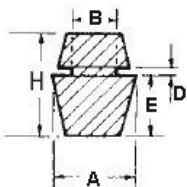

POF - Gumowa nóżka wciskana w otwór

RYS.1

RYS.2

RYS.3

RYS.4

RYS.5

RYS.6

RYS.7

RYS.8

RYS.9

Dane techniczne:

- **Materiał: TPE lub PVC**
- Idealne jako nogi korpusów i obudów
- Łatwy i szybki montaż
- Kolor: czarny
- Minimum zakupu: 1 opakowanie

Symbol	ØA	ØB	ØC	D	E	F	H	Rys.	Materiał	Klasa palności	Kolor	Opakowanie
	[mm]	[mm]	[mm]	[mm]	[mm]	[mm]	[mm]					[szt./pcs]
POF-40022	7.9	3.2	4.3	3.3	1.5	4.1	-	1	TPE	UL94 HB	czarny	100