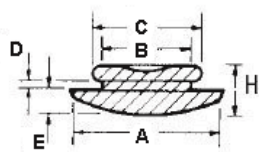

POF - Gumowa nóżka wciskana w otwór

RYS.1

RYS.2

RYS.3

RYS.4

RYS.5

RYS.6

RYS.7

RYS.8

RYS.9

Dane techniczne:

- **Materiał: TPE lub PVC**
- Idealne jako nogi korpusów i obudów
- Łatwy i szybki montaż
- Kolor: czarny
- Minimum zakupu: 1 opakowanie

Symbol	ØA	ØB	ØC	D	E	F	H	Rys.	Materiał	Klasa palności	Kolor	Opakowanie
	[mm]	[mm]	[mm]	[mm]	[mm]	[mm]	[mm]					[szt./pcs]
POF-40022	7.9	3.2	4.3	3.3	1.5	4.1	-	1	TPE	UL94 HB	czarny	100