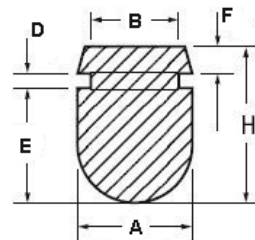

POF - Gumowa nóżka wciskana w otwór

RYS.1

RYS.2

RYS.3

RYS.4

RYS.5

RYS.6

RYS.7

RYS.8

RYS.9

Dane techniczne:

- **Materiał: TPE lub PVC**
- Idealne jako nogi korpusów i obudów
- Łatwy i szybki montaż
- Kolor: czarny
- Minimum zakupu: 1 opakowanie

Symbol	ØA	ØB	ØC	D	E	F	H	Rys.	Materiał	Klasa palności	Kolor	Opakowanie
	[mm]	[mm]	[mm]	[mm]	[mm]	[mm]	[mm]					[szt./pcs]
POF-40022	7.9	3.2	4.3	3.3	1.5	4.1	-	1	TPE	UL94 HB	czarny	100