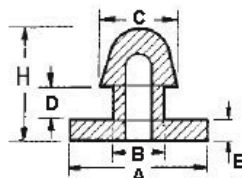

POF - Gumowa nóżka wciskana w otwór

RYS.1

RYS.2

RYS.3

RYS.4

RYS.5

RYS.6

RYS.7

RYS.8

RYS.9

Dane techniczne:

- **Materiał: TPE lub PVC**
- Idealne jako nogi korpusów i obudów
- Łatwy i szybki montaż
- Kolor: czarny
- Minimum zakupu: 1 opakowanie

Symbol	ØA	ØB	ØC	D	E	F	H	Rys.	Materiał	Klasa palności	Kolor	Opakowanie
	[mm]	[mm]	[mm]	[mm]	[mm]	[mm]	[mm]					[szt./pcs]
POF-40022	7.9	3.2	4.3	3.3	1.5	4.1	-	1	TPE	UL94 HB	czarny	100