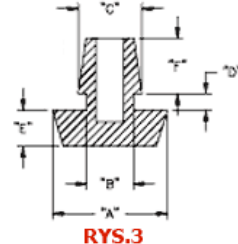

POF - Gumowa nóżka wciskana w otwór

RYS.1

RYS.2

RYS.3

RYS.4

RYS.5

RYS.6

RYS.7

RYS.8

RYS.9

Dane techniczne:

- **Materiał: TPE lub PVC**
- Idealne jako nogi korpusów i obudów
- Łatwy i szybki montaż
- Kolor: czarny
- Minimum zakupu: 1 opakowanie

Symbol	ØA	ØB	ØC	D	E	F	H	Rys.	Materiał	Klasa palności	Kolor	Opakowanie
	[mm]	[mm]	[mm]	[mm]	[mm]	[mm]	[mm]					[szt./pcs]
POF-40022	7.9	3.2	4.3	3.3	1.5	4.1	-	1	TPE	UL94 HB	czarny	100