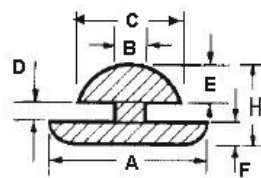

POF - Gumowa nóżka wciskana w otwór

RYS.1

RYS.2

RYS.3

RYS.4

RYS.5

RYS.6

RYS.7

RYS.8

RYS.9

Dane techniczne:

- **Materiał: TPE lub PVC**
- Idealne jako nogi korpusów i obudów
- Łatwy i szybki montaż
- Kolor: czarny
- Minimum zakupu: 1 opakowanie

Symbol	ØA	ØB	ØC	D	E	F	H	Rys.	Materiał	Klasa palności	Kolor	Opakowanie
	[mm]	[mm]	[mm]	[mm]	[mm]	[mm]	[mm]					[szt./pcs]
POF-40022	7.9	3.2	4.3	3.3	1.5	4.1	-	1	TPE	UL94 HB	czarny	100