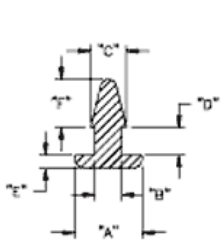

POF - Gumowa nóżka wciskana w otwór

RYS.1

RYS.2

RYS.3

RYS.4

RYS.5

RYS.6

RYS.7

RYS.8

RYS.9

Dane techniczne:

- **Materiał: TPE lub PVC**
- Idealne jako nogi korpusów i obudów
- Łatwy i szybki montaż
- Kolor: czarny
- Minimum zakupu: 1 opakowanie

Symbol	ØA	ØB	ØC	D	E	F	H	Rys.	Materiał	Klasa palności	Kolor	Opakowanie
	[mm]	[mm]	[mm]	[mm]	[mm]	[mm]	[mm]					[szt./pcs]
POF-40022	7.9	3.2	4.3	3.3	1.5	4.1	-	1	TPE	UL94 HB	czarny	100