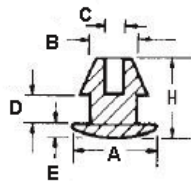

POF - Gumowa nóżka wciskana w otwór

RYS.1

RYS.2

RYS.3

RYS.4

RYS.5

RYS.6

RYS.7

RYS.8

RYS.9

Dane techniczne:

- **Materiał: TPE lub PVC**
- Idealne jako nogi korpusów i obudów
- Łatwy i szybki montaż
- Kolor: czarny
- Minimum zakupu: 1 opakowanie

Symbol	ØA	ØB	ØC	D	E	F	H	Rys.	Materiał	Klasa palności	Kolor	Opakowanie
	[mm]	[mm]	[mm]	[mm]	[mm]	[mm]	[mm]					[szt./pcs]
POF-40022	7.9	3.2	4.3	3.3	1.5	4.1	-	1	TPE	UL94 HB	czarny	100