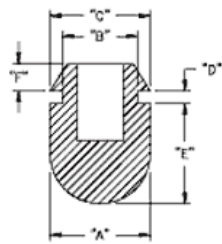

POF - Gumowa nóżka wciskana w otwór

RYS.1

RYS.2

RYS.3

RYS.4

RYS.5

RYS.6

RYS.7

RYS.8

RYS.9

Dane techniczne:

- **Materiał: TPE lub PVC**
- Idealne jako nogi korpusów i obudów
- Łatwy i szybki montaż
- Kolor: czarny
- Minimum zakupu: 1 opakowanie

Symbol	ØA	ØB	ØC	D	E	F	H	Rys.	Materiał	Klasa palności	Kolor	Opakowanie
	[mm]	[mm]	[mm]	[mm]	[mm]	[mm]	[mm]					[szt./pcs]
POF-12664	15.7	7	8.6	1.3	5.1	4.1	-	3	TPE	UL94 HB	czarny	100