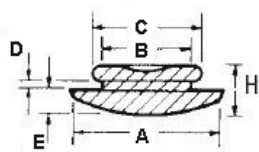

POF - Gumowa nóżka wciskana w otwór

RYS.1

RYS.2

RYS.3

RYS.4

RYS.5

RYS.6

RYS.7

RYS.8

RYS.9

Dane techniczne:

- **Materiał: TPE lub PVC**
- Idealne jako nogi korpusów i obudów
- Łatwy i szybki montaż
- Kolor: czarny
- Minimum zakupu: 1 opakowanie

Symbol	ØA	ØB	ØC	D	E	F	H	Rys.	Materiał	Klasa palności	Kolor	Opakowanie
	[mm]	[mm]	[mm]	[mm]	[mm]	[mm]	[mm]					[szt./pcs]
POF-12664	15.7	7	8.6	1.3	5.1	4.1	-	3	TPE	UL94 HB	czarny	100