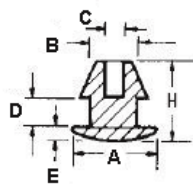

POF - Gumowa nóżka wciskana w otwór

RYS.1

RYS.2

RYS.3

RYS.4

RYS.5

RYS.6

RYS.7

RYS.8

RYS.9

Dane techniczne:

- **Materiał: TPE lub PVC**
- Idealne jako nogi korpusów i obudów
- Łatwy i szybki montaż
- Kolor: czarny
- Minimum zakupu: 1 opakowanie

Symbol	ØA	ØB	ØC	D	E	F	H	Rys.	Materiał	Klasa palności	Kolor	Opakowanie
	[mm]	[mm]	[mm]	[mm]	[mm]	[mm]	[mm]					[szt./pcs]
POF-12664	15.7	7	8.6	1.3	5.1	4.1	-	3	TPE	UL94 HB	czarny	100