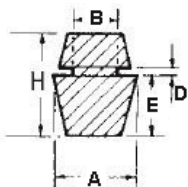

POF - Gumowa nóżka wciskana w otwór

RYS.1

RYS.2

RYS.3

RYS.4

RYS.5

RYS.6

RYS.7

RYS.8

RYS.9

Dane techniczne:

- **Materiał: TPE lub PVC**
- Idealne jako nogi korpusów i obudów
- Łatwy i szybki montaż
- Kolor: czarny
- Minimum zakupu: 1 opakowanie

Symbol	ØA	ØB	ØC	D	E	F	H	Rys.	Materiał	Klasa palności	Kolor	Opakowanie
	[mm]	[mm]	[mm]	[mm]	[mm]	[mm]	[mm]					[szt./pcs]
POF-12664	15.7	7	8.6	1.3	5.1	4.1	-	3	TPE	UL94 HB	czarny	100