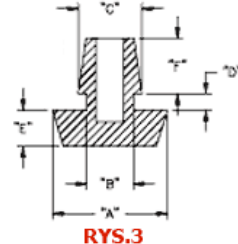

POF - Gumowa nóżka wciskana w otwór

RYS.1

RYS.2

RYS.3

RYS.4

RYS.5

RYS.6

RYS.7

RYS.8

RYS.9

Dane techniczne:

- **Materiał: TPE lub PVC**
- Idealne jako nogi korpusów i obudów
- Łatwy i szybki montaż
- Kolor: czarny
- Minimum zakupu: 1 opakowanie

Symbol	ØA	ØB	ØC	D	E	F	H	Rys.	Materiał	Klasa palności	Kolor	Opakowanie
	[mm]	[mm]	[mm]	[mm]	[mm]	[mm]	[mm]					[szt./pcs]
POF-12664	15.7	7	8.6	1.3	5.1	4.1	-	3	TPE	UL94 HB	czarny	100