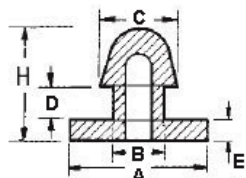

POF - Gumowa nóżka wciskana w otwór

RYS.1

RYS.2

RYS.3

RYS.4

RYS.5

RYS.6

RYS.7

RYS.8

RYS.9

Dane techniczne:

- **Materiał: TPE lub PVC**
- Idealne jako nogi korpusów i obudów
- Łatwy i szybki montaż
- Kolor: czarny
- Minimum zakupu: 1 opakowanie

Symbol	ØA	ØB	ØC	D	E	F	H	Rys.	Materiał	Klasa palności	Kolor	Opakowanie
	[mm]	[mm]	[mm]	[mm]	[mm]	[mm]	[mm]					[szt./pcs]
POF-12664	15.7	7	8.6	1.3	5.1	4.1	-	3	TPE	UL94 HB	czarny	100