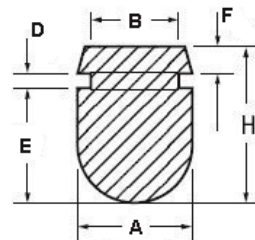

POF - Gumowa nóżka wciskana w otwór

RYS.1

RYS.2

RYS.3

RYS.4

RYS.5

RYS.6

RYS.7

RYS.8

RYS.9

Dane techniczne:

- **Materiał: TPE lub PVC**
- Idealne jako nogi korpusów i obudów
- Łatwy i szybki montaż
- Kolor: czarny
- Minimum zakupu: 1 opakowanie

Symbol	ØA	ØB	ØC	D	E	F	H	Rys.	Materiał	Klasa palności	Kolor	Opakowanie
	[mm]	[mm]	[mm]	[mm]	[mm]	[mm]	[mm]					[szt./pcs]
POF-12664	15.7	7	8.6	1.3	5.1	4.1	-	3	TPE	UL94 HB	czarny	100