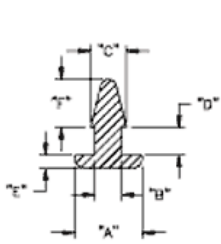

POF - Gumowa nóżka wciskana w otwór

RYS.1

RYS.2

RYS.3

RYS.4

RYS.5

RYS.6

RYS.7

RYS.8

RYS.9

Dane techniczne:

- **Materiał: TPE lub PVC**
- Idealne jako nogi korpusów i obudów
- Łatwy i szybki montaż
- Kolor: czarny
- Minimum zakupu: 1 opakowanie

Symbol	ØA	ØB	ØC	D	E	F	H	Rys.	Materiał	Klasa palności	Kolor	Opakowanie
	[mm]	[mm]	[mm]	[mm]	[mm]	[mm]	[mm]					[szt./pcs]
POF-12664	15.7	7	8.6	1.3	5.1	4.1	-	3	TPE	UL94 HB	czarny	100