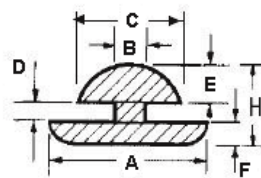

POF - Gumowa nóżka wciskana w otwór

RYS.1

RYS.2

RYS.3

RYS.4

RYS.5

RYS.6

RYS.7

RYS.8

RYS.9

Dane techniczne:

- **Materiał: TPE lub PVC**
- Idealne jako nogi korpusów i obudów
- Łatwy i szybki montaż
- Kolor: czarny
- Minimum zakupu: 1 opakowanie

Symbol	ØA	ØB	ØC	D	E	F	H	Rys.	Materiał	Klasa palności	Kolor	Opakowanie
	[mm]	[mm]	[mm]	[mm]	[mm]	[mm]	[mm]					[szt./pcs]
POF-12664	15.7	7	8.6	1.3	5.1	4.1	-	3	TPE	UL94 HB	czarny	100