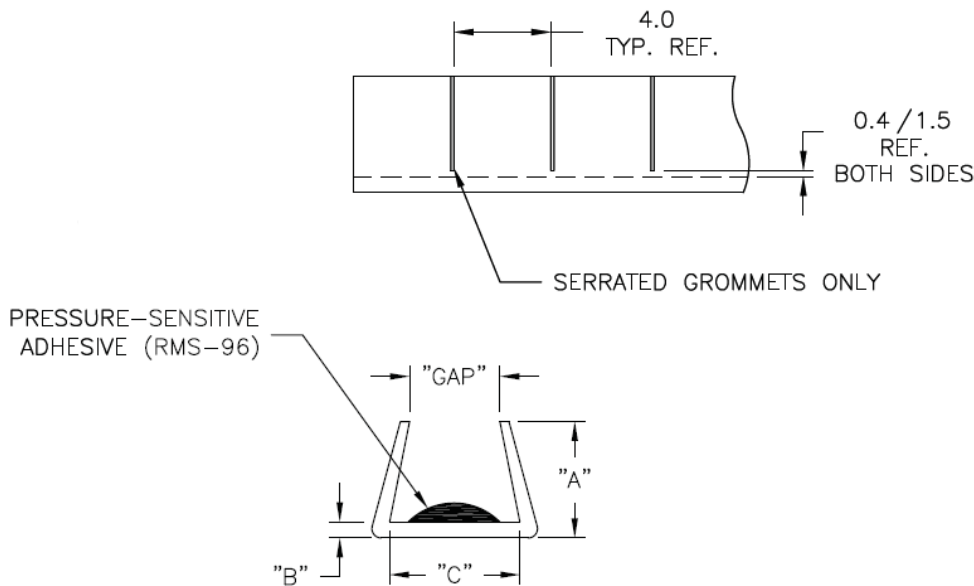

## NGSG - Samoprzylepna osłona krawędzi

### Dane techniczne:

- **Materiał:** patrz tabela
- **Klej, RMS-96\***
- **Kolor:** naturalny - NAT, czarny - BLK
- Inne długości dostępne na specjalne zamówienie
- Minimum zakupu: 1 op. (30 metrów)
- Typ 1 - pełny
- Typ 2 - żłobkowany

Symbol	Typ	Zakres grubości panelu	GAP	A	B	C	Materiał	Klasa palności	Kolor
		[mm]							
PGSG-6*	1	0.9 - 1.8	0.9	4.1	0.6	1.5	LDPE	-	naturalny

\* - zwiększona elastyczność