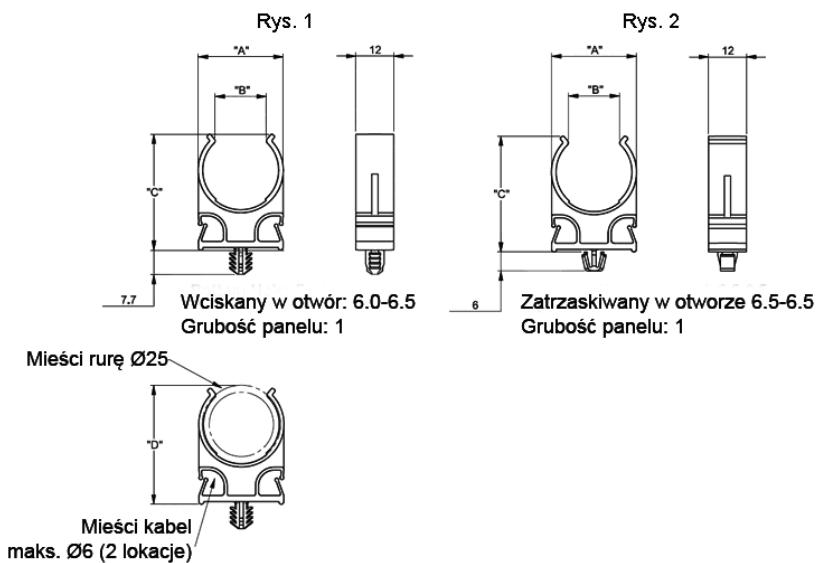

PDC/PDCBH - Dwufunkcyjny uchwyt do rur i kabli

Dane techniczne:

- **Materiał:** UL94 V2 Nylon 6/6, RMS-01*
- **Kolor:** Naturalny
- **Minimum zakupu:** 500 szt.

Symbol	Rys.	A	B	C	D	Zakres średnicy otworu montażowego	Grubość panelu	Materiał	Klasa palności	Kolor
		[mm]	[mm]	[mm]	[mm]	[mm]	[mm]			
PDCBH-1-01	1	27	16	36.7	37.7	6.0 - 6.5	1	PA 66	UL94 V-2	naturalny