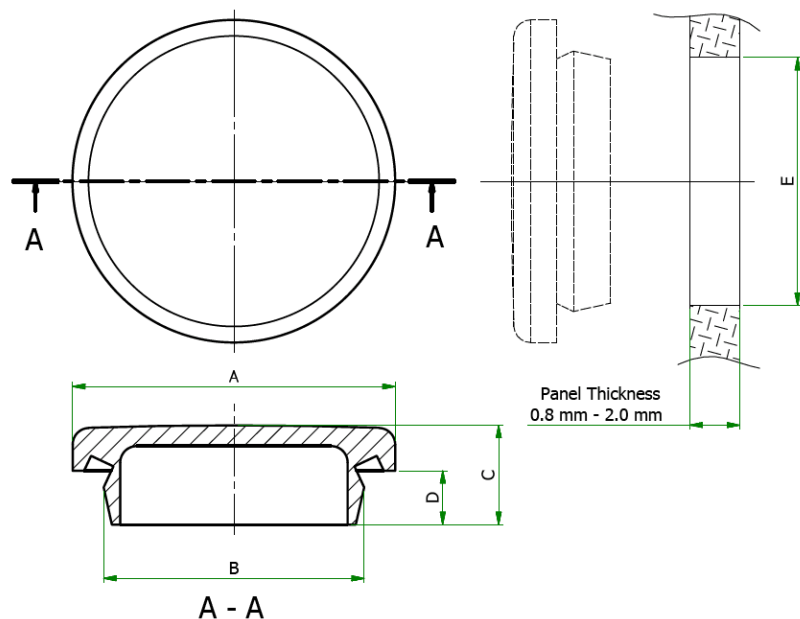

O-ZW - Zaślepki wysokie

Dane techniczne:

- **Materiał:** TPR
- **Kolor:** czarny
- **Szybki montaż**
- **Każdy z rozmiarów pasuje do szerokiego zakresu grubości paneli**
- **Zakres temperatur -40°C and +135°C**

Symbol	Średnica łba A	B	C	D	Średnica otworu montażowego E	Zakres grubości panelu	Materiał	Kolor	Opakowanie
	[mm]	[mm]	[mm]	[mm]	[mm]	[mm]			[szt./pcs]
O-ZW-45	54	48	13	8	45	0.8 - 2.0	TPR	czarny	1000