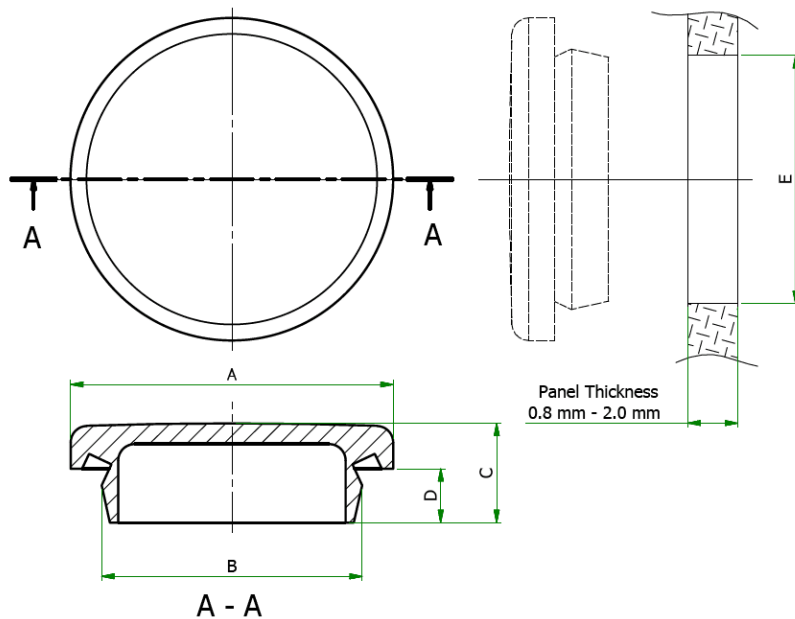

## O-ZW - Zaślepki wysokie

### Dane techniczne:

- **Materiał:** TPR
- **Kolor:** czarny
- **Szybki montaż**
- **Każdy z rozmiarów pasuje do szerokiego zakresu grubości paneli**
- **Zakres temperatur -40°C and +135°C**

Symbol	Średnica łba A	B	C	D	Średnica otworu montażowego E	Zakres grubości panelu	Materiał	Kolor	Opakowanie
	[mm]	[mm]	[mm]	[mm]	[mm]	[mm]			[szt./pcs]
O-ZW-30	39	31.5	12	6.5	30	0.8 - 2.0	TPR	czarny	2000