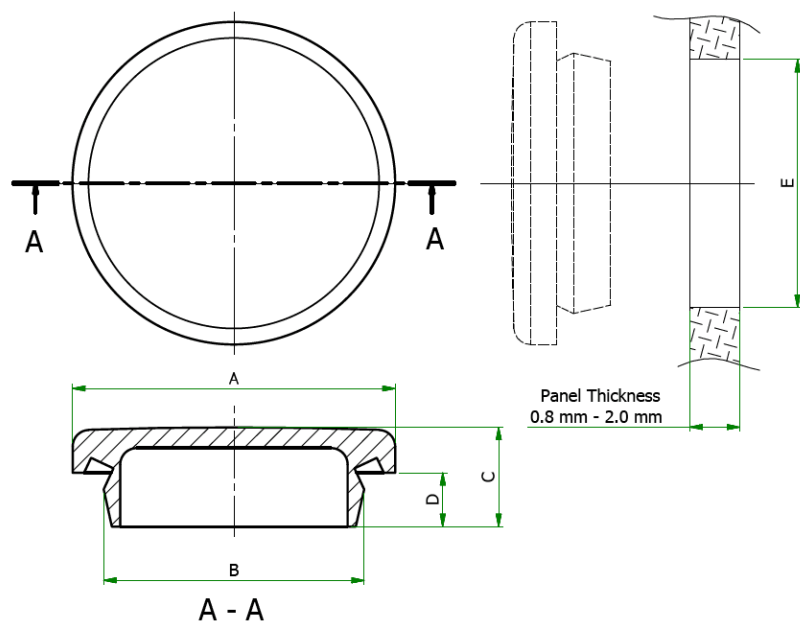

## O-ZW - Zaślepki wysokie

### Dane techniczne:

- **Materiał:** TPR
- **Kolor:** czarny
- **Szybki montaż**
- **Każdy z rozmiarów pasuje do szerokiego zakresu grubości paneli**
- **Zakres temperatur -40°C and +135°C**

Symbol	Średnica łba A	B	C	D	Średnica otworu montażowego E	Zakres grubości panelu	Materiał	Kolor	Opakowanie
	[mm]	[mm]	[mm]	[mm]	[mm]	[mm]			[szt./pcs]
O-ZW-25	34	26.5	12.5	6.5	25	0.8 - 2.0	TPR	czarny	3000