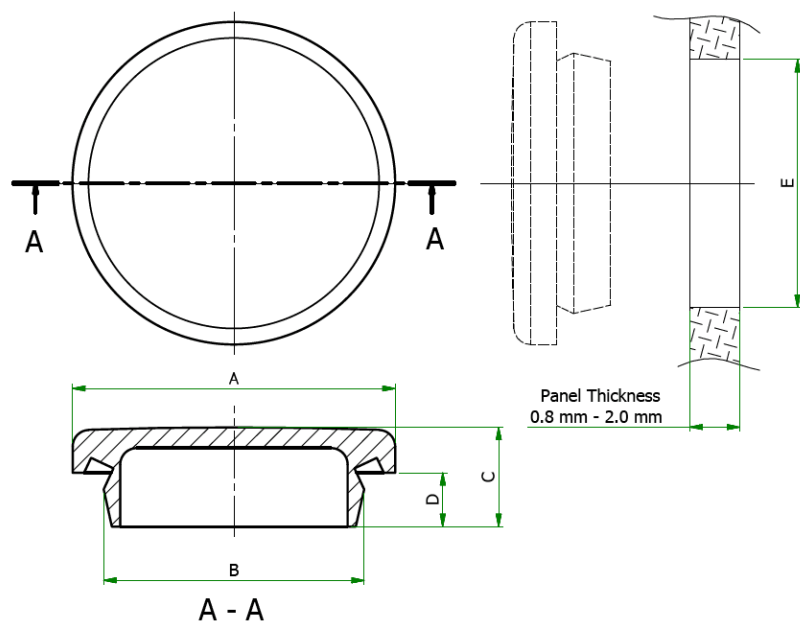

O-ZW - Zaślepki wysokie

Dane techniczne:

- **Materiał:** TPR
- **Kolor:** czarny
- **Szybki montaż**
- **Każdy z rozmiarów pasuje do szerokiego zakresu grubości paneli**
- **Zakres temperatur -40°C and +135°C**

Symbol	Średnica łba A	B	C	D	Średnica otworu montażowego E	Zakres grubości panelu	Materiał	Kolor	Opakowanie
	[mm]	[mm]	[mm]	[mm]	[mm]	[mm]			[szt./pcs]
O-ZW-22	31	23.5	12	6.5	22	0.8 - 2.0	TPR	czarny	2500