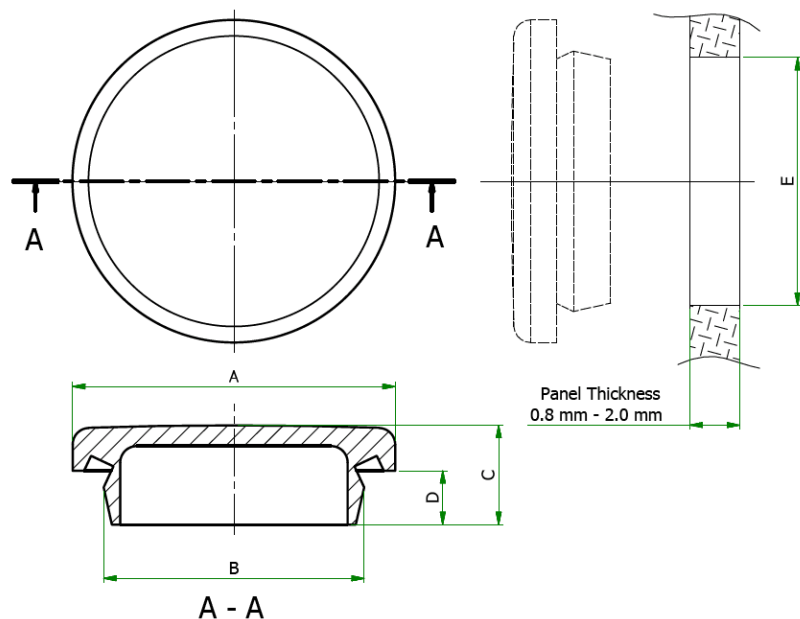

O-ZW - Zaślepki wysokie

Dane techniczne:

- **Materiał:** TPR
- **Kolor:** czarny
- **Szybki montaż**
- **Każdy z rozmiarów pasuje do szerokiego zakresu grubości paneli**
- **Zakres temperatur -40°C and +135°C**

Symbol	Średnica łba A	B	C	D	Średnica otworu montażowego E	Zakres grubości panelu	Materiał	Kolor	Opakowanie
	[mm]	[mm]	[mm]	[mm]	[mm]	[mm]			[szt./pcs]
O-ZW-20	29	21.6	12	6.5	20	0.8 - 2.0	TPR	czarny	2500