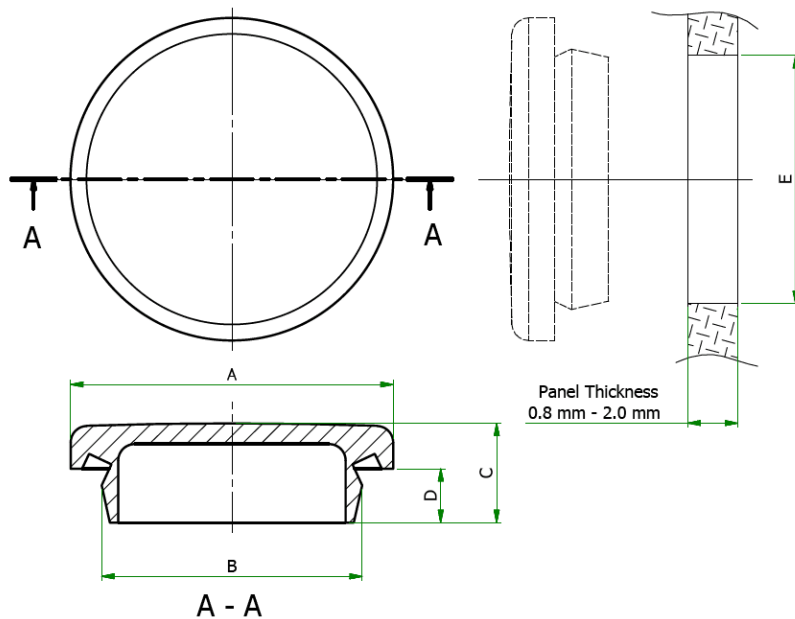

## O-ZW - Zaślepki wysokie

### Dane techniczne:

- **Materiał:** TPR
- **Kolor:** czarny
- **Szybki montaż**
- **Każdy z rozmiarów pasuje do szerokiego zakresu grubości paneli**
- **Zakres temperatur -40°C and +135°C**

Symbol	Średnica łba A	B	C	D	Średnica otworu montażowego E	Zakres grubości panelu	Materiał	Kolor	Opakowanie
	[mm]	[mm]	[mm]	[mm]	[mm]	[mm]			[szt./pcs]
O-ZW-18	27	19.6	12	6.5	18	0.8 - 2.0	TPR	czarny	2500