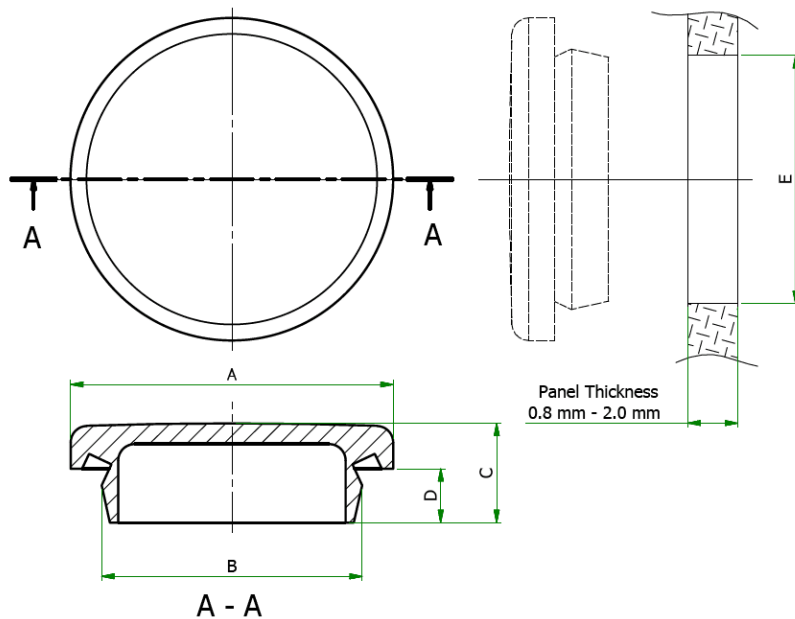

O-ZW - Zaślepki wysokie

Dane techniczne:

- **Materiał:** TPR
- **Kolor:** czarny
- **Szybki montaż**
- **Każdy z rozmiarów pasuje do szerokiego zakresu grubości paneli**
- **Zakres temperatur -40°C and +135°C**

Symbol	Średnica łba A	B	C	D	Średnica otworu montażowego E	Zakres grubości panelu	Materiał	Kolor	Opakowanie
	[mm]	[mm]	[mm]	[mm]	[mm]	[mm]			[szt./pcs]
O-ZW-16	25	17.6	12	6.5	16	0.8 - 2.0	TPR	czarny	5000