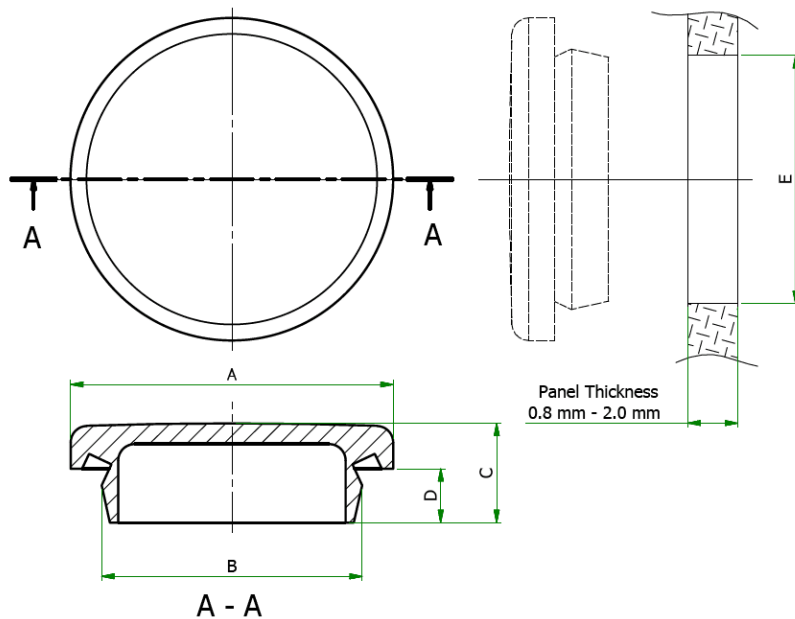

O-ZW - Zaślepki wysokie

Dane techniczne:

- **Materiał:** TPR
- **Kolor:** czarny
- **Szybki montaż**
- **Każdy z rozmiarów pasuje do szerokiego zakresu grubości paneli**
- **Zakres temperatur -40°C and +135°C**

Symbol	Średnica łba A	B	C	D	Średnica otworu montażowego E	Zakres grubości panelu	Materiał	Kolor	Opakowanie
	[mm]	[mm]	[mm]	[mm]	[mm]	[mm]			[szt./pcs]
O-ZW-14	23	15.5	12	6.5	14	0.8 - 2.0	TPR	czarny	5000