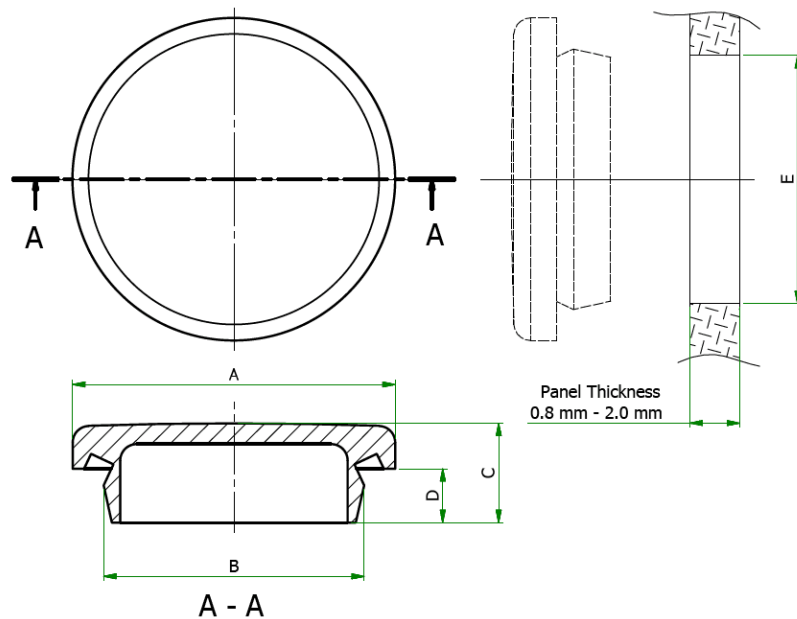

O-ZW - Zaślepki wysokie

Dane techniczne:

- **Materiał:** TPR
- **Kolor:** czarny
- **Szybki montaż**
- **Każdy z rozmiarów pasuje do szerokiego zakresu grubości paneli**
- **Zakres temperatur -40°C and +135°C**

Symbol	Średnica łba A	B	C	D	Średnica otworu montażowego E	Zakres grubości panelu	Materiał	Kolor	Opakowanie
	[mm]	[mm]	[mm]	[mm]	[mm]	[mm]			[szt./pcs]
O-ZW-12	21	13.3	12	6.5	12	0.8 - 2.0	TPR	czarny	5000