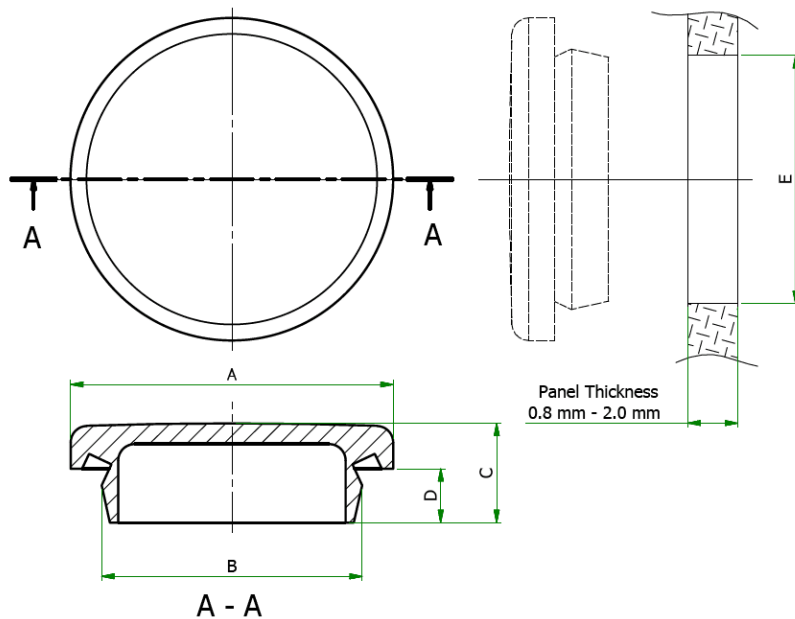

O-ZW - Zaślepki wysokie

Dane techniczne:

- **Materiał:** TPR
- **Kolor:** czarny
- **Szybki montaż**
- **Każdy z rozmiarów pasuje do szerokiego zakresu grubości paneli**
- **Zakres temperatur -40°C and +135°C**

Symbol	Średnica łba A	B	C	D	Średnica otworu montażowego E	Zakres grubości panelu	Materiał	Kolor	Opakowanie
	[mm]	[mm]	[mm]	[mm]	[mm]	[mm]			[szt./pcs]
O-ZW-10	19	11.5	12	6.5	10	0.8 - 2.0	TPR	czarny	5000