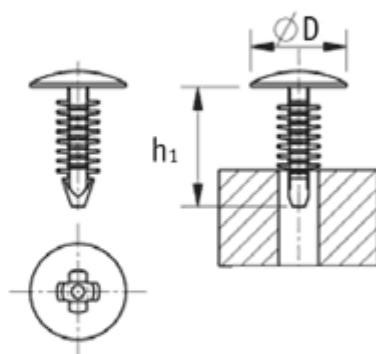

## O-ZEM - Żebrowane elementy mocujące

Type 1

Type 2

### Dane techniczne:

- **Materiał:**
  - **Nylon 6.6, Kolor czarny**
  - **Nylon 6, Kolor: naturalny**
  - **PP, Kolor: przezroczysty**
- Idealne do gwintowanych, gładkich, wierconych i wycinanych otworów

Symbol	Zakres średnicy otworu montażowego	Zakres grubości panelu	Średnica łba ØD	h <sub>1</sub>	Wysokość łba h <sub>2</sub>	Typ	Materiał	Klasa palności	Kolor	Opakowanie
	[mm]	[mm]	[mm]	[mm]	[mm]					[szt./pcs]
O-ZEM-111-143-BLK	4.8	0.8 - 8.4	11.1	14.3	1.7	1	PA 66	UL94 V-2	czarny	1000