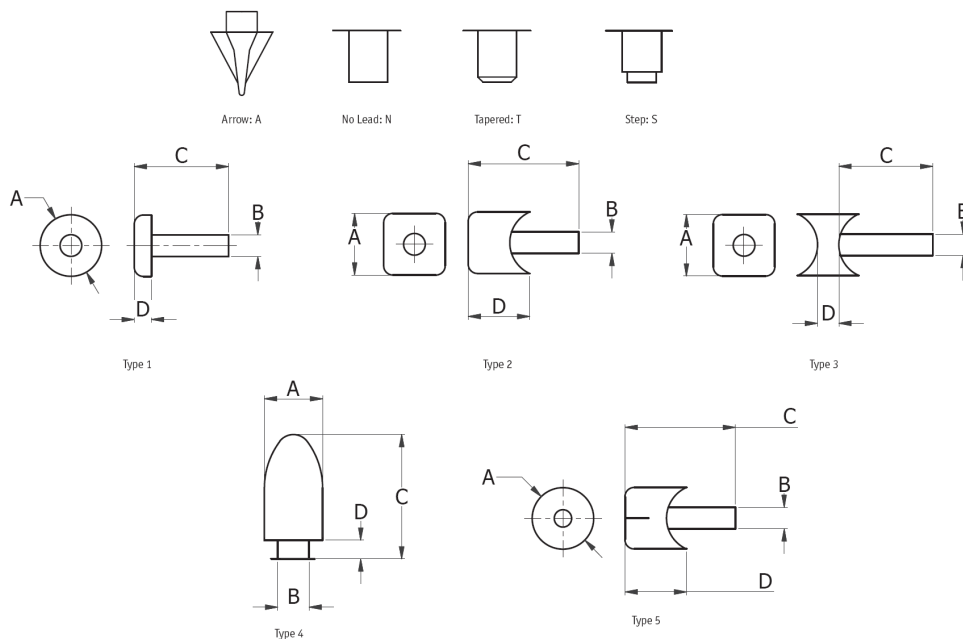

O-SW - Stopki wciskane

Kształt końcówki Lead types

Dane techniczne:

- **Materiał: PA**
- **Kolor: naturalny**

Symbol	Typ	A	B	C	D	Materiał	Kolor	Opakowanie
		[mm]	[mm]	[mm]	[mm]			[szt./pcs]
O-SW-5T-150	5T	19.1	6.8	18	4.8	PA	naturalny	8000