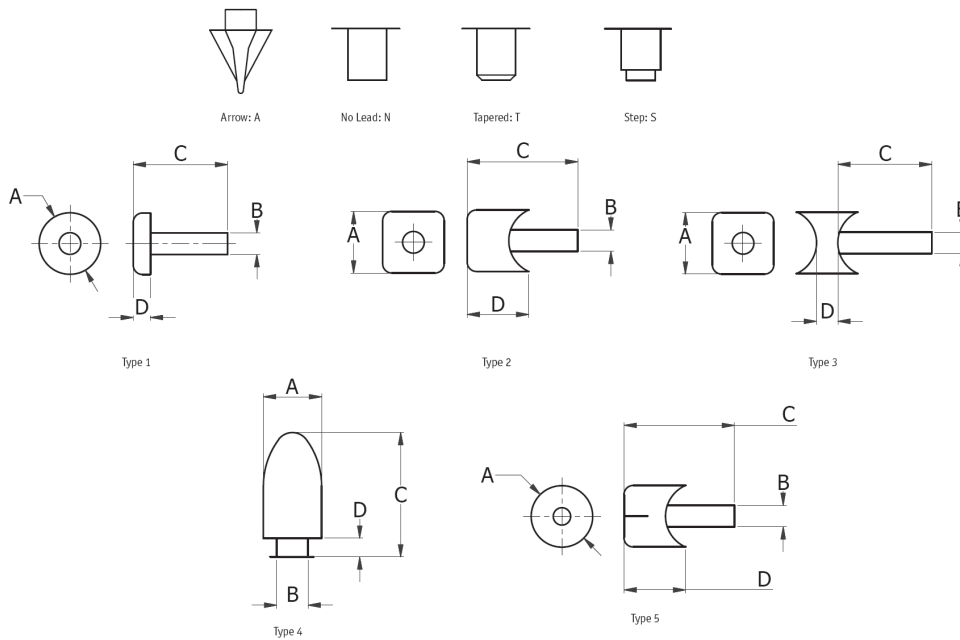

## O-SW - Stopki wciskane

### Kształt końcówki Lead types

Dane techniczne:

- **Materiał: PA**
- **Kolor: naturalny**

Symbol	Typ	A	B	C	D	Materiał	Kolor	Opakowanie
		[mm]	[mm]	[mm]	[mm]			[szt./pcs]
O-SW-5S-070	5S	24.9	6.4	19.1	12.7	PA	naturalny	3500