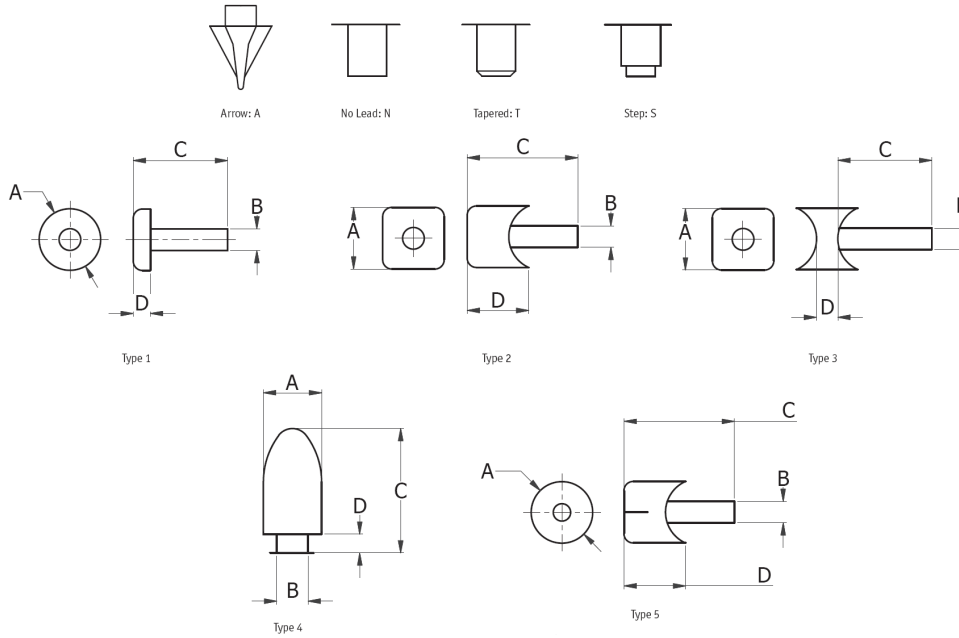

O-SW - Stopki wciskane

Kształt końcówki Lead types

Dane techniczne:

- **Materiał: PA**
- **Kolor: naturalny**

Symbol	Typ	A	B	C	D	Materiał	Kolor	Opakowanie
		[mm]	[mm]	[mm]	[mm]			[szt./pcs]
O-SW-5S-030	5S	19.1	6.5	9.1	4.8	PA	naturalny	8000