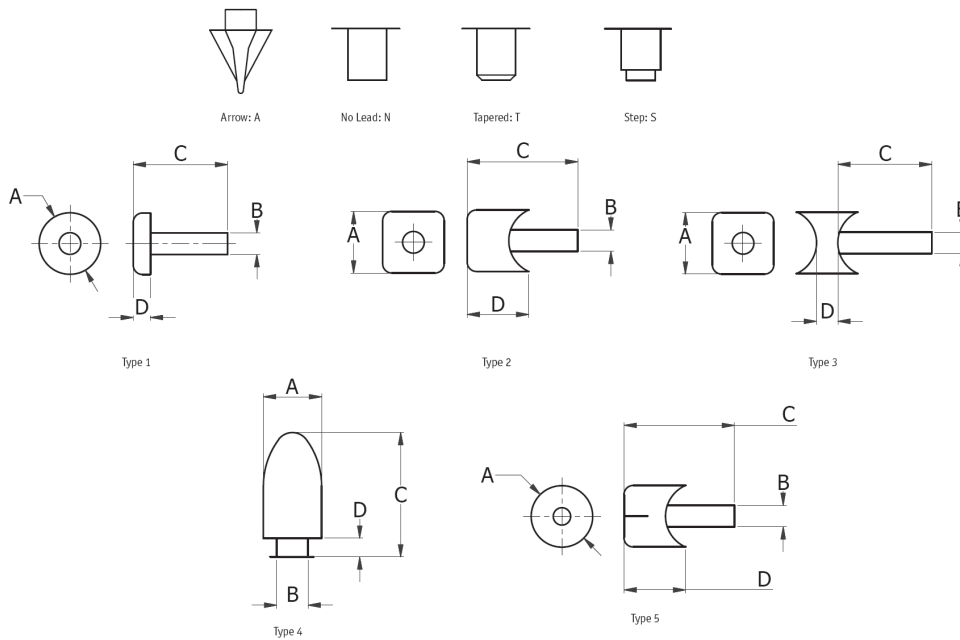

O-SW - Stopki wciskane

Kształt końcówki Lead types

Dane techniczne:

- **Materiał: PA**
- **Kolor: naturalny**

Symbol	Typ	A	B	C	D	Materiał	Kolor	Opakowanie
		[mm]	[mm]	[mm]	[mm]			[szt./pcs]
O-SW-4N-012	4N	9.5	6.6	22.4	16.1	PA	naturalny	10000