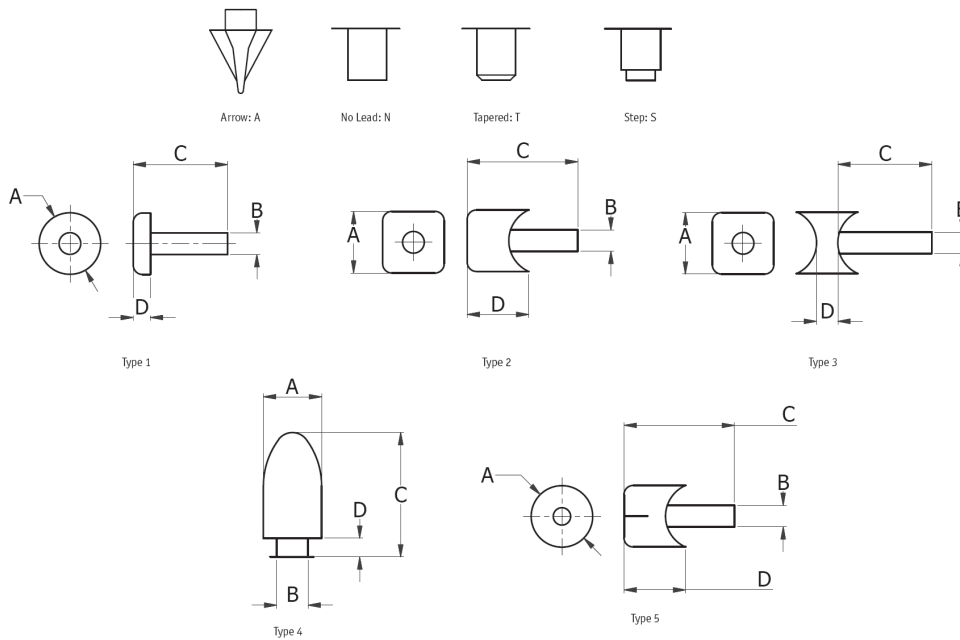

O-SW - Stopki wciskane

Kształt końcówki Lead types

Dane techniczne:

- **Materiał: PA**
- **Kolor: naturalny**

Symbol	Typ	A	B	C	D	Materiał	Kolor	Opakowanie
		[mm]	[mm]	[mm]	[mm]			[szt./pcs]
O-SW-3S-135	3S	15.8 × 15.8	6.4	11.4	3.1	PA	naturalny	5500