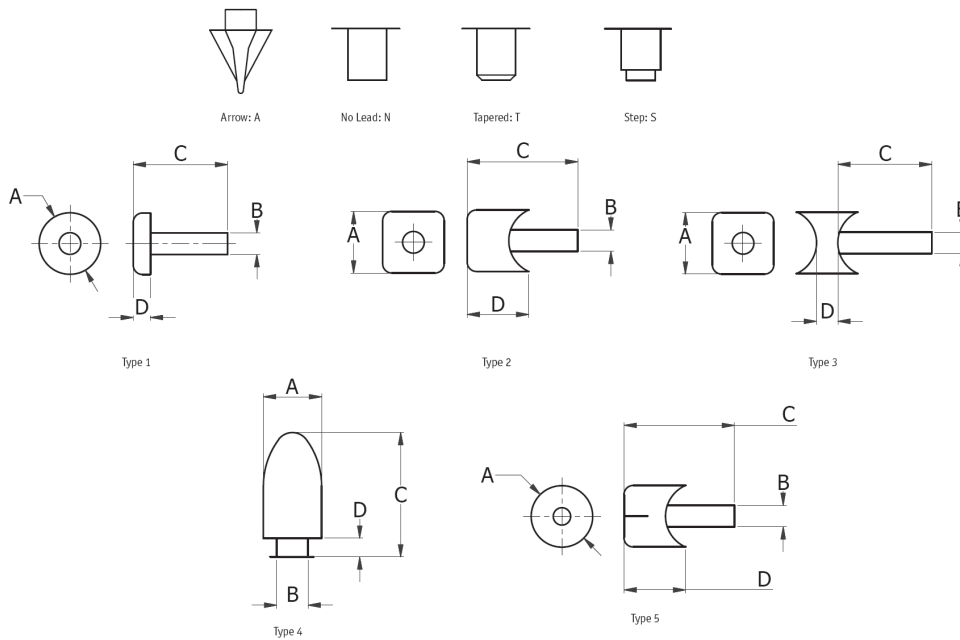

O-SW - Stopki wciskane

Kształt końcówki Lead types

Dane techniczne:

- **Materiał: PA**
- **Kolor: naturalny**

Symbol	Typ	A	B	C	D	Materiał	Kolor	Opakowanie
		[mm]	[mm]	[mm]	[mm]			[szt./pcs]
O-SW-2S-115	2S	19.1 × 25.4	6.4	14.5	3.1	PA	naturalny	5500