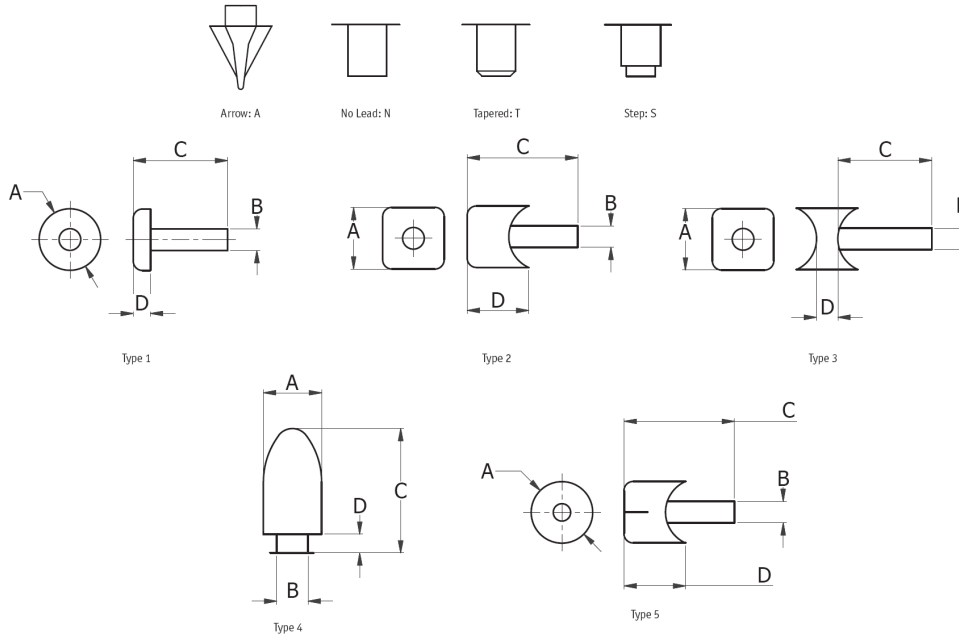

## O-SW - Stopki wciskane

### Kształt końcówki Lead types

#### Dane techniczne:

- **Materiał: PA**
- **Kolor: naturalny**

Symbol	Typ	A	B	C	D	Materiał	Kolor	Opakowanie
		[mm]	[mm]	[mm]	[mm]			[szt./pcs]
O-SW-1T-075	1T	19.1	6.4	17.5	4.8	PA	naturalny	10000