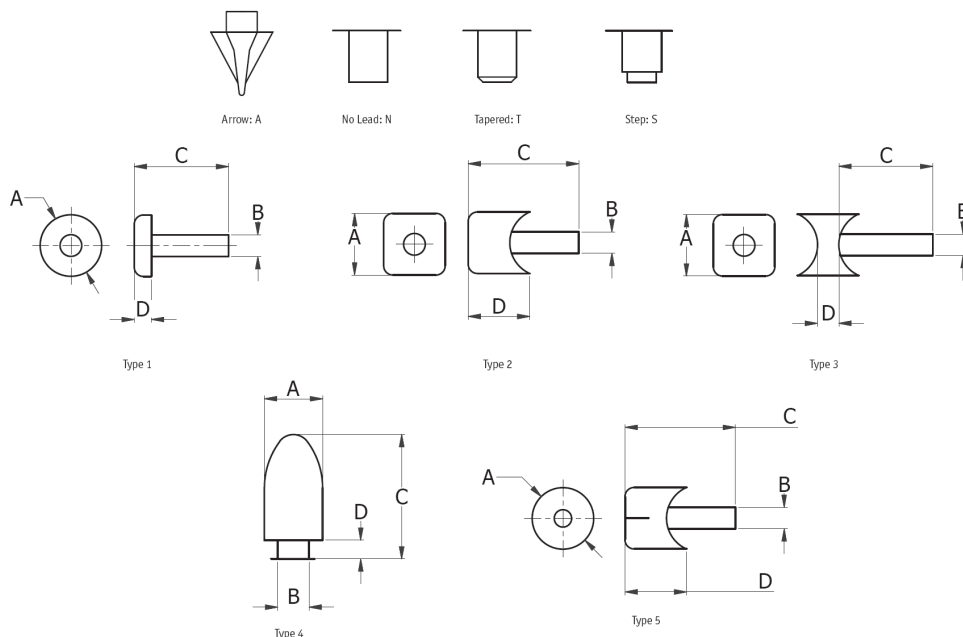

O-SW - Stopki wciskane

Kształt końcówki Lead types

Dane techniczne:

- **Materiał: PA**
- **Kolor: naturalny**

Symbol	Typ	A	B	C	D	Materiał	Kolor	Opakowanie
		[mm]	[mm]	[mm]	[mm]			[szt./pcs]
O-SW-1S-140	1S	31.8	9.5	21.4	9.7	PA	naturalny	2300