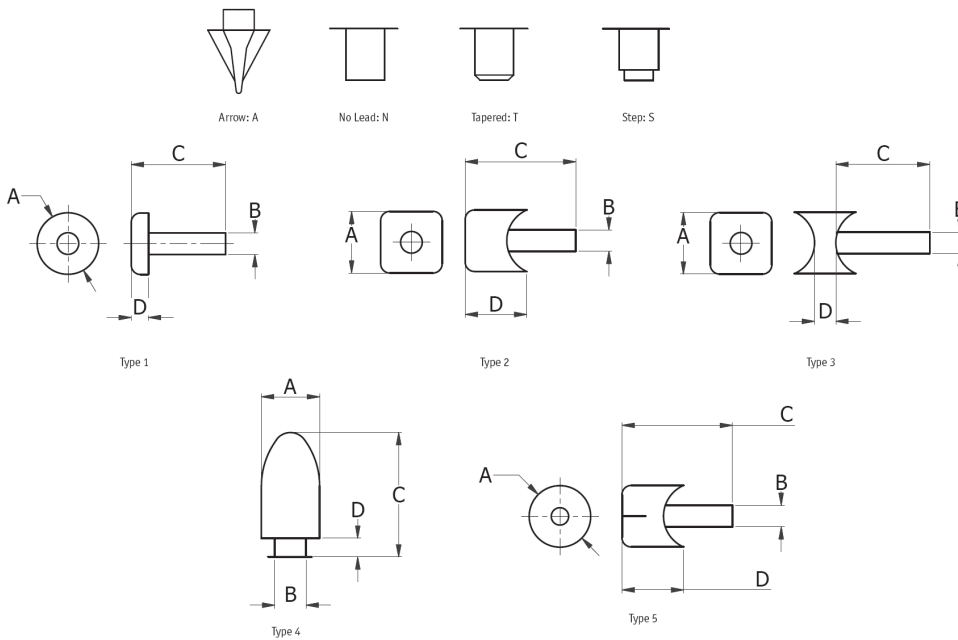

O-SW - Stopki wciskane

Kształt końcówki Lead types

Dane techniczne:

- **Materiał: PA**
- **Kolor: naturalny**

Symbol	Typ	A	B	C	D	Materiał	Kolor	Opakowanie
		[mm]	[mm]	[mm]	[mm]			[szt./pcs]
O-SW-1S-100	1S	28.6	8.1	12.6	4.2	PA	naturalny	5000