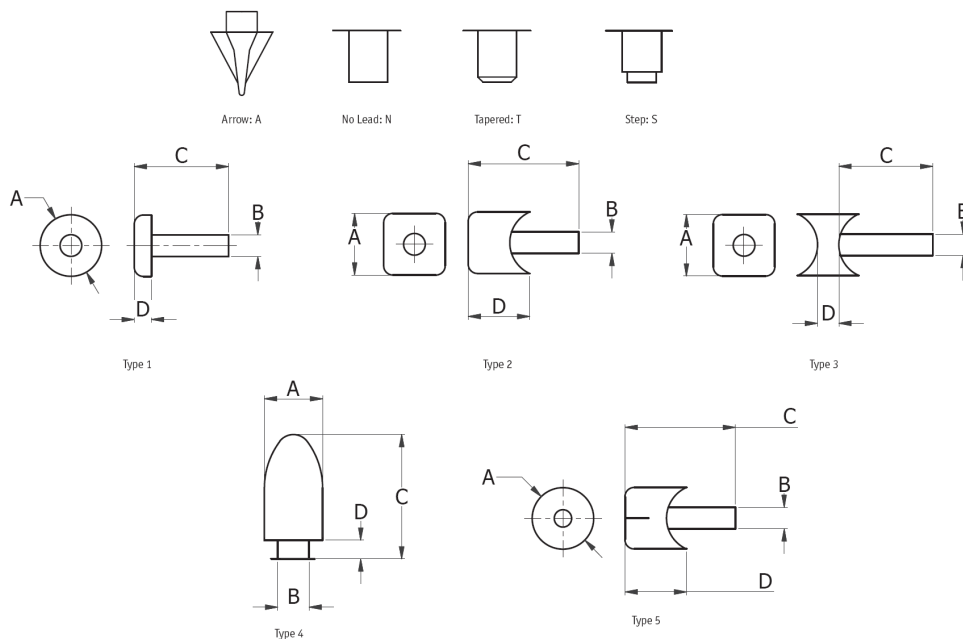

O-SW - Stopki wciskane

Kształt końcówki Lead types

Dane techniczne:

- **Materiał: PA**
- **Kolor: naturalny**

Symbol	Typ	A	B	C	D	Materiał	Kolor	Opakowanie
		[mm]	[mm]	[mm]	[mm]			[szt./pcs]
O-SW-1S-072	1S	19.1	6.5	10.2	4.8	PA	naturalny	7000