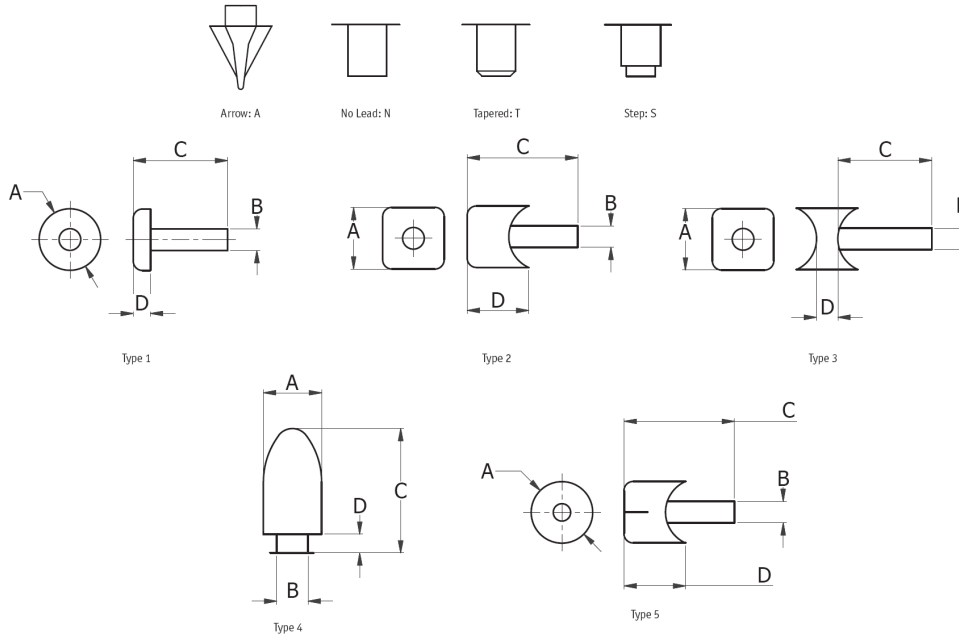

## O-SW - Stopki wciskane

### Kształt końcówki Lead types

#### Dane techniczne:

- **Materiał: PA**
- **Kolor: naturalny**

Symbol	Typ	A	B	C	D	Materiał	Kolor	Opakowanie
		[mm]	[mm]	[mm]	[mm]			[szt./pcs]
O-SW-1S-030	1S	12.7	6.4	16.3	4.8	PA	naturalny	5000