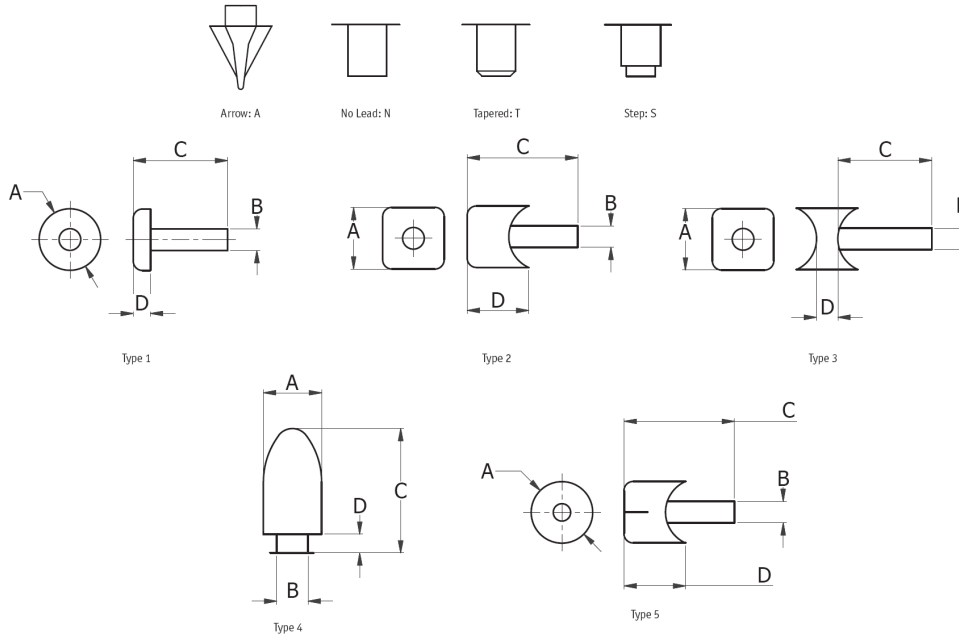

O-SW - Stopki wciskane

Kształt końcówki Lead types

Dane techniczne:

- **Materiał: PA**
- **Kolor: naturalny**

Symbol	Typ	A	B	C	D	Materiał	Kolor	Opakowanie
		[mm]	[mm]	[mm]	[mm]			[szt./pcs]
O-SW-1S-010	1S	9.5	4.8	15.2	7.6	PA	naturalny	15000