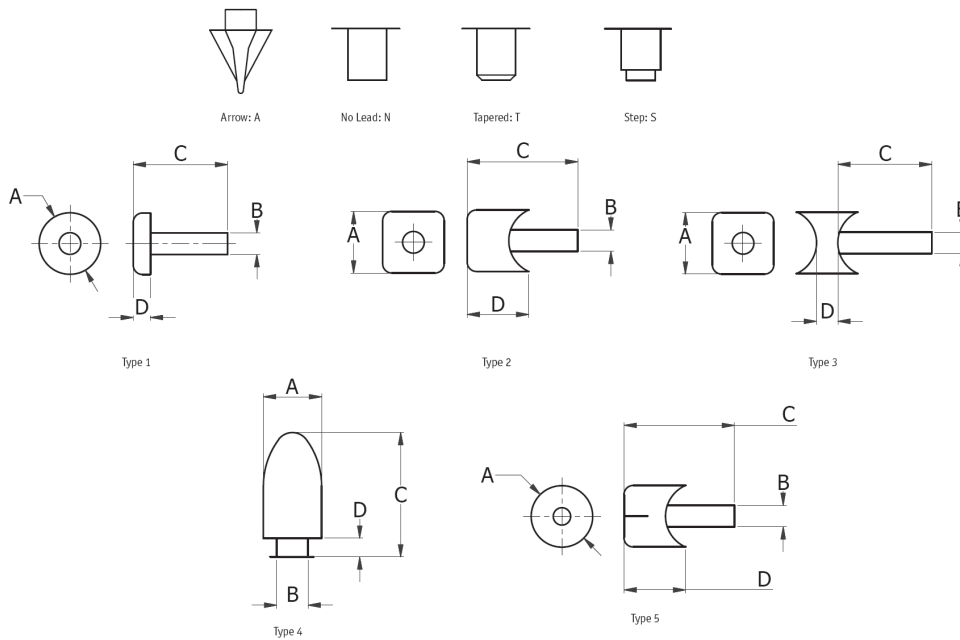

O-SW - Stopki wciskane

Kształt końcówki Lead types

Dane techniczne:

- **Materiał: PA**
- **Kolor: naturalny**

Symbol	Typ	A	B	C	D	Materiał	Kolor	Opakowanie
		[mm]	[mm]	[mm]	[mm]			[szt./pcs]
O-SW-1N-025	1N	12.7	4.8	8.3	3.8	PA	naturalny	8000