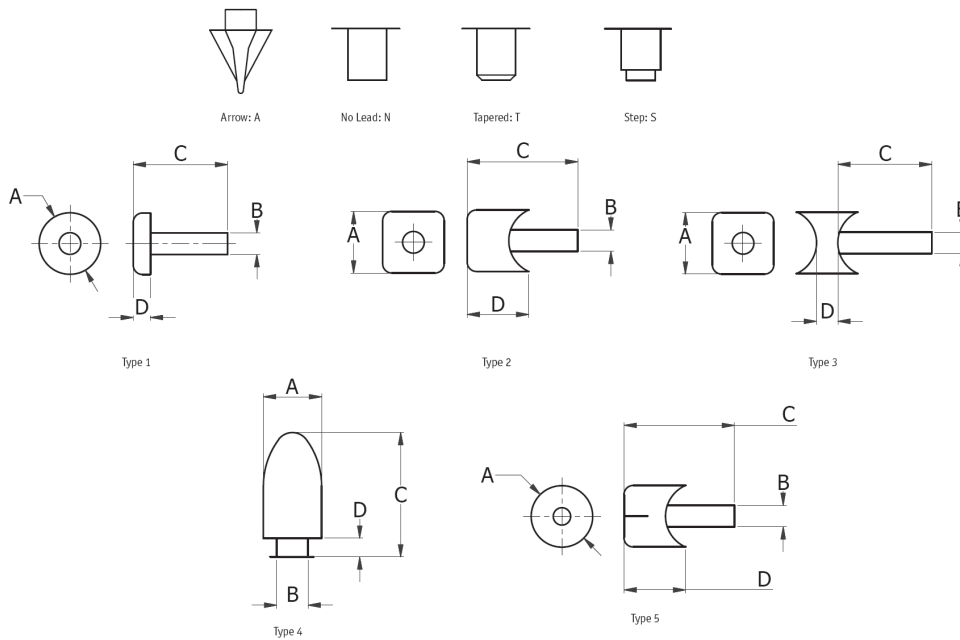

## O-SW - Stopki wciskane

### Kształt końcówki Lead types

#### Dane techniczne:

- **Materiał: PA**
- **Kolor: naturalny**

Symbol	Typ	A	B	C	D	Materiał	Kolor	Opakowanie
		[mm]	[mm]	[mm]	[mm]			[szt./pcs]
O-SW-1N-005	1N	9.2	5.1	6.4	3.8	PA	naturalny	16000