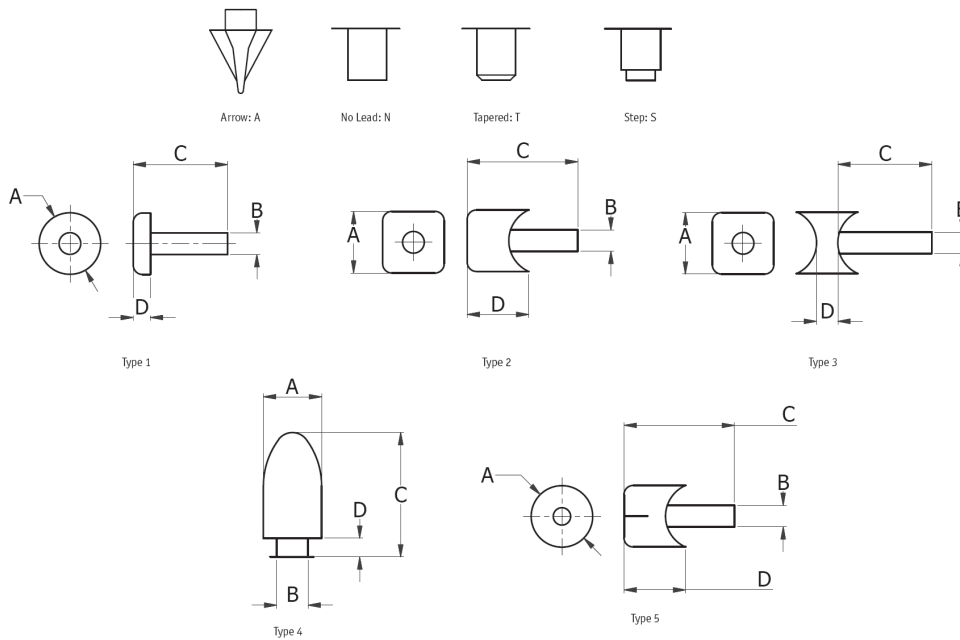

O-SW - Stopki wciskane

Kształt końcówki Lead types

Dane techniczne:

- **Materiał: PA**
- **Kolor: naturalny**

Symbol	Typ	A	B	C	D	Materiał	Kolor	Opakowanie
		[mm]	[mm]	[mm]	[mm]			[szt./pcs]
O-SW-1A-027	1A	12.7	5.1	15.4	1.6	PA	naturalny	20000