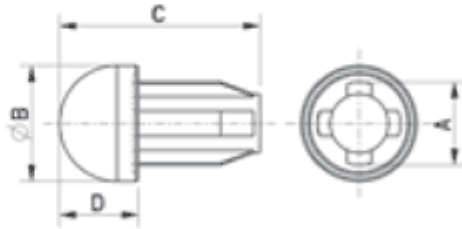

## O-STWC - Stopki wciskane

**Typ 1**  
Type 1

**Typ 2**  
Type 2

Dane techniczne:

- **Materiał:** LDPE, PVC
- **Kolor:** czarny, szary
- **Opakowanie:** 500 szt.

Symbol	ØA	Średnica zewn. ØB	C	D	Materiał	Kolor	Typ
	[mm]	[mm]	[mm]	[mm]			
O-STWC-2	6.8	9.5	16.5	6.5	PVC	czarny	2