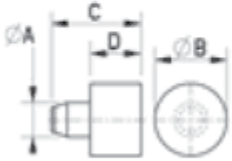

## O-STWC - Stopki wciskane

**Typ 1**  
Type 1

**Typ 2**  
Type 2

Dane techniczne:

- **Materiał:** LDPE, PVC
- **Kolor:** czarny, szary
- **Opakowanie:** 500 szt.

Symbol	ØA	Średnica zewn. ØB	C	D	Materiał	Kolor	Typ
	[mm]	[mm]	[mm]	[mm]			
O-STWC-2	6.8	9.5	16.5	6.5	PVC	czarny	2