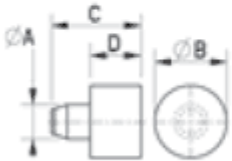

O-STWC - Stopki wciskane

Typ 1
Type 1

Typ 2
Type 2

Dane techniczne:

- **Materiał:** LDPE, PVC
- **Kolor:** czarny, szary
- **Opakowanie:** 500 szt.

Symbol	ØA	Średnica zewn. ØB	C	D	Materiał	Kolor	Typ
	[mm]	[mm]	[mm]	[mm]			
O-STWC-1	4.7	10	12	7	LDPE	szary	1