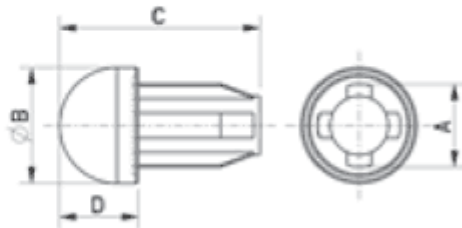

O-STWC - Stopki wciskane

Typ 1
Type 1

Typ 2
Type 2

Dane techniczne:

- **Materiał:** LDPE, PVC
- **Kolor:** czarny, szary
- **Opakowanie:** 500 szt.

Symbol	ØA	Średnica zewn. ØB	C	D	Materiał	Kolor	Typ
	[mm]	[mm]	[mm]	[mm]			
O-STWC-1	4.7	10	12	7	LDPE	szary	1