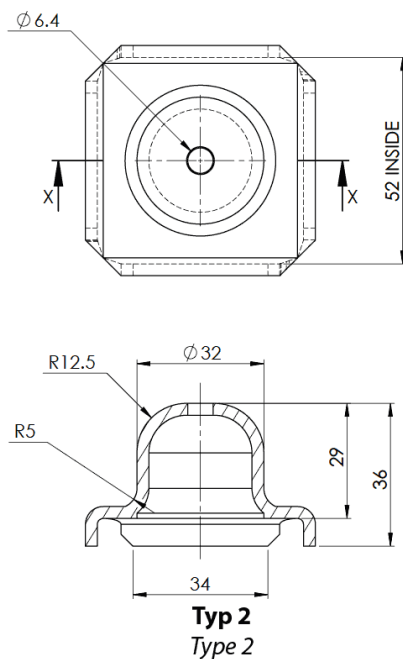

O-SPA - Nóżka, stopka paletowa

Dane techniczne:

- **Tłoczona stal o naturalnym kolorze**
- Nadaje się do spawania do rur kwadratowych
- Minimum zakupu: 1 szt.
- Typ 2 może być piętrowany

Symbol	Typ	A	B	Otwór	C	D	E	Maksymalny rozmiar wspornika [mm]	Materiał
		[mm]	[mm]	[mm]	[mm]	[mm]	[mm]		
O-SPA-70165-S	1	70	70	19	127	165	3	80	stal nierdzewna