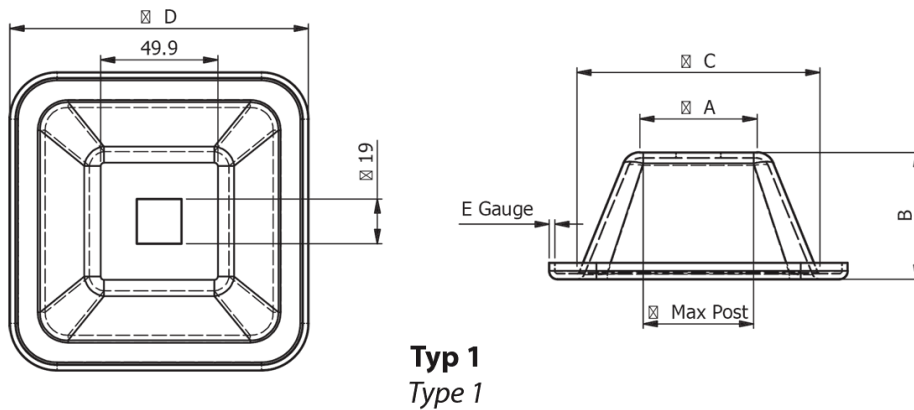

O-SPA - Nóżka, stopka paletowa

Dane techniczne:

- **Tłoczona stal o naturalnym kolorze**
- Nadaje się do spawania do rur kwadratowych
- Minimum zakupu: 1 szt.
- Typ 2 może być piętrowany

Symbol	Typ	A	B	Otwór	C	D	E	Maksymalny rozmiar wspornika [mm]	Materiał
		[mm]	[mm]	[mm]	[mm]	[mm]	[mm]		
O-SPA-70165-S	1	70	70	19	127	165	3	80	stal nierdzewna