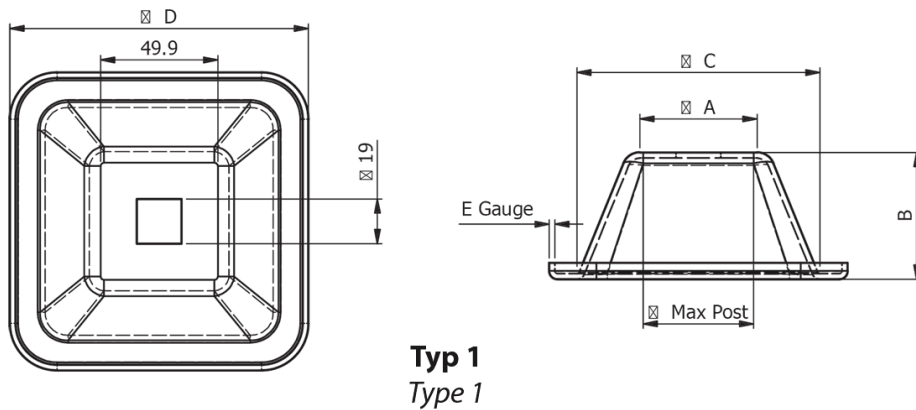

## O-SPA - Nóżka, stopka paletowa

**Dane techniczne:**

- **Tłoczona stal o naturalnym kolorze**
- Nadaje się do spawania do rur kwadratowych
- Minimum zakupu: 1 szt.
- Typ 2 może być piętrowany

Symbol	Typ	A	B	Otwór	C	D	E	Maksymalny rozmiar wspornika [mm]	Materiał
		[mm]	[mm]	[mm]	[mm]	[mm]	[mm]		
O-SPA-70165	1	70	70	19	127	165	3	80	stal