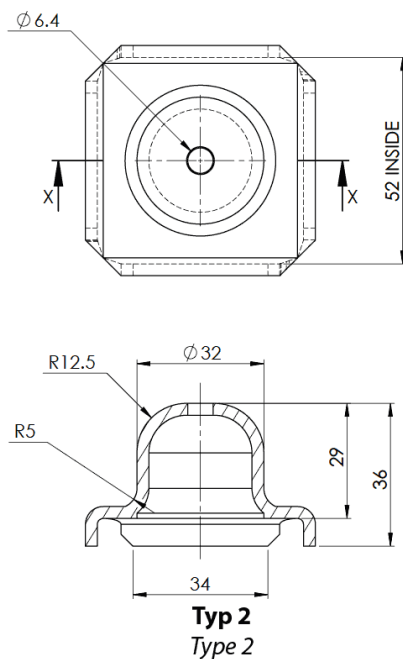

## O-SPA - Nóżka, stopka paletowa

**Dane techniczne:**

- **Tłoczona stal o naturalnym kolorze**
- Nadaje się do spawania do rur kwadratowych
- Minimum zakupu: 1 szt.
- Typ 2 może być piętrowany

Symbol	Typ	A	B	Otwór	C	D	E	Maksymalny rozmiar wspornika [mm]	Materiał
		[mm]	[mm]	[mm]	[mm]	[mm]	[mm]		
O-SPA-70165	1	70	70	19	127	165	3	80	stal