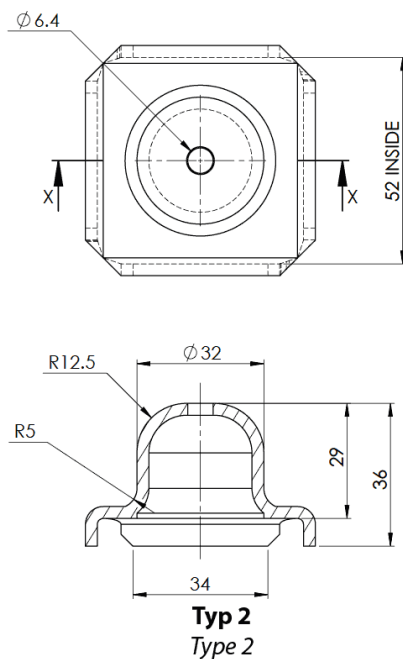

O-SPA - Nóżka, stopka paletowa

Dane techniczne:

- **Tłoczona stal o naturalnym kolorze**
- Nadaje się do spawania do rur kwadratowych
- Minimum zakupu: 1 szt.
- Typ 2 może być piętrowany

Symbol	Typ	A	B	Otwór	C	D	E	Maksymalny rozmiar wspornika [mm]	Materiał
		[mm]	[mm]	[mm]	[mm]	[mm]	[mm]		
O-SPA-60127	1	60	50.5	19	102	127	2.4	60	stal