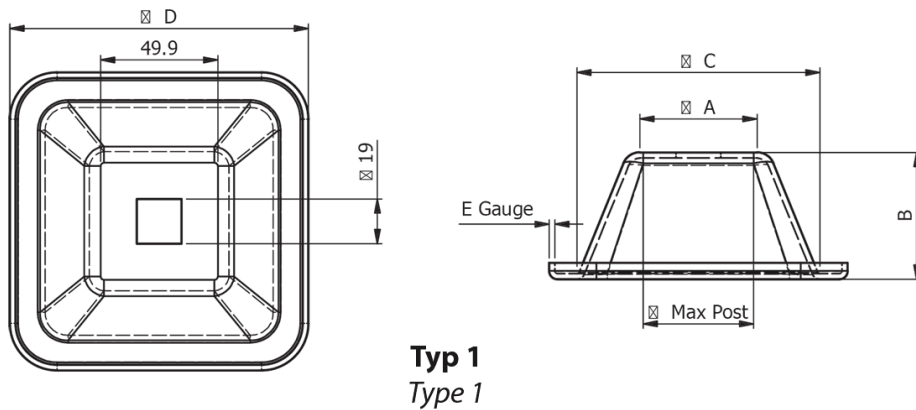

O-SPA - Nóżka, stopka paletowa

Dane techniczne:

- **Tłoczona stal o naturalnym kolorze**
- Nadaje się do spawania do rur kwadratowych
- Minimum zakupu: 1 szt.
- Typ 2 może być piętrowany

Symbol	Typ	A	B	Otwór	C	D	E	Maksymalny rozmiar wspornika [mm]	Materiał
		[mm]	[mm]	[mm]	[mm]	[mm]	[mm]		
O-SPA-60127	1	60	50.5	19	102	127	2.4	60	stal