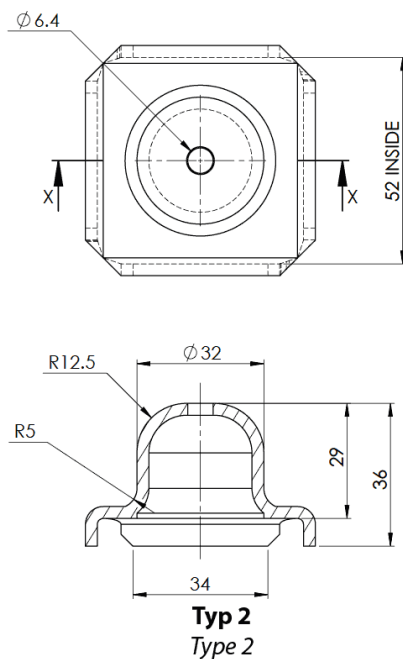

O-SPA - Nóżka, stopka paletowa

Dane techniczne:

- **Tłoczona stal o naturalnym kolorze**
- Nadaje się do spawania do rur kwadratowych
- Minimum zakupu: 1 szt.
- Typ 2 może być piętrowany

Symbol	Typ	A	B	Otwór	C	D	E	Maksymalny rozmiar wspornika [mm]	Materiał
		[mm]	[mm]	[mm]	[mm]	[mm]	[mm]		
O-SPA-54127-3	1	54	54	19	102	127	3	60	stal