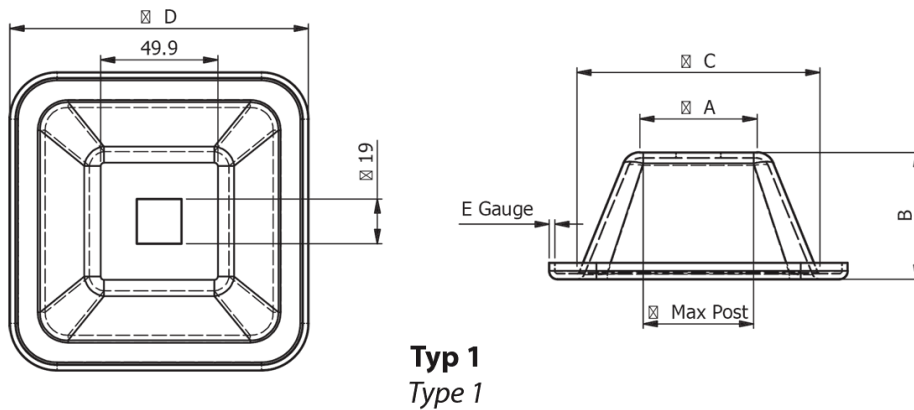

O-SPA - Nóżka, stopka paletowa

Dane techniczne:

- **Tłoczona stal o naturalnym kolorze**
- Nadaje się do spawania do rur kwadratowych
- Minimum zakupu: 1 szt.
- Typ 2 może być piętrowany

Symbol	Typ	A	B	Otwór	C	D	E	Maksymalny rozmiar wspornika [mm]	Materiał
		[mm]	[mm]	[mm]	[mm]	[mm]	[mm]		
O-SPA-54127-3	1	54	54	19	102	127	3	60	stal