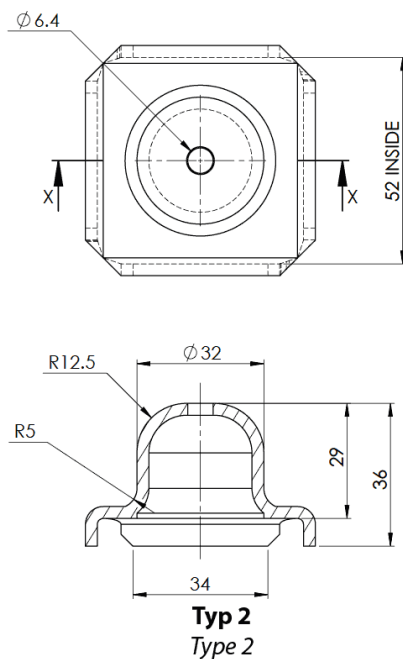

O-SPA - Nóżka, stopka paletowa

Dane techniczne:

- **Tłoczona stal o naturalnym kolorze**
- Nadaje się do spawania do rur kwadratowych
- Minimum zakupu: 1 szt.
- Typ 2 może być piętrowany

Symbol	Typ	A	B	Otwór	C	D	E	Maksymalny rozmiar wspornika [mm]	Materiał
		[mm]	[mm]	[mm]	[mm]	[mm]	[mm]		
O-SPA-54127	1	54	54	19	102	127	2.4	60	stal