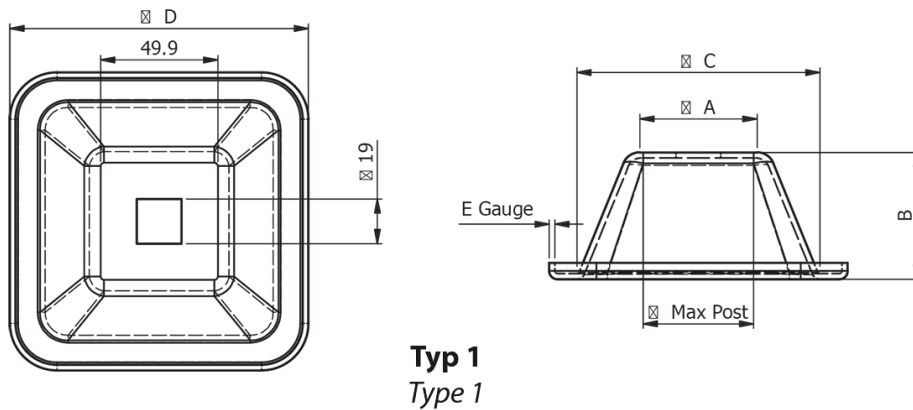

O-SPA - Nóżka, stopka paletowa

Dane techniczne:

- **Tłoczona stal o naturalnym kolorze**
- Nadaje się do spawania do rur kwadratowych
- Minimum zakupu: 1 szt.
- Typ 2 może być piętrowany

Symbol	Typ	A	B	Otwór	C	D	E	Maksymalny rozmiar wspornika [mm]	Materiał
		[mm]	[mm]	[mm]	[mm]	[mm]	[mm]		
O-SPA-54127	1	54	54	19	102	127	2.4	60	stal