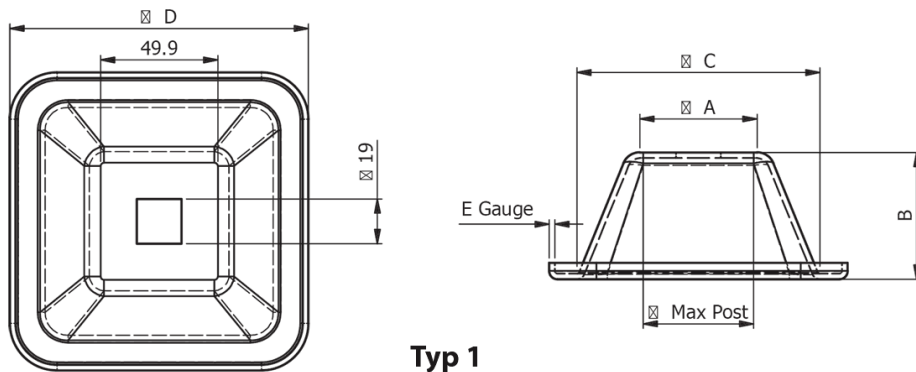

O-SPA - Nóżka, stopka paletowa

Typ 1
Type 1

Typ 2
Type 2

Dane techniczne:

- **Tłoczona stal o naturalnym kolorze**
- Nadaje się do spawania do rur kwadratowych
- Minimum zakupu: 1 szt.
- Typ 2 może być piętrowany

Symbol	Typ	A	B	Otwór	C	D	E	Maksymalny rozmiar wspornika	Materiał
		[mm]	[mm]	[mm]	[mm]	[mm]	[mm]		
O-SPA-3258	2	32	36	6.4	52	58	3	50	stal