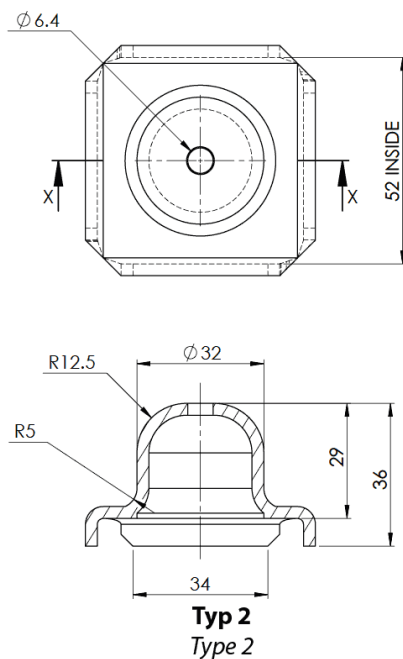

O-SPA - Nóżka, stopka paletowa

Typ 1
Type 1

Typ 2
Type 2

Dane techniczne:

- **Tłoczona stal o naturalnym kolorze**
- Nadaje się do spawania do rur kwadratowych
- Minimum zakupu: 1 szt.
- Typ 2 może być piętrowany

Symbol	Typ	A	B	Otwór	C	D	E	Maksymalny rozmiar wspornika	Materiał
		[mm]	[mm]	[mm]	[mm]	[mm]	[mm]		
O-SPA-3258	2	32	36	6.4	52	58	3	50	stal