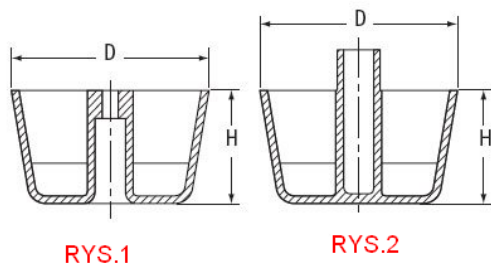

## O-SOFM - Stopka/nóżka, przykręcana, wciskana, gumowa

Symbol	Rys.	Średnica zewn. D	Wysokość H	Materiał	Kolor	Opakowanie
		[mm]	[mm]			[szt./pcs]
O-SOFM-2421-SIL	1	50	34	PP	srebrny	900