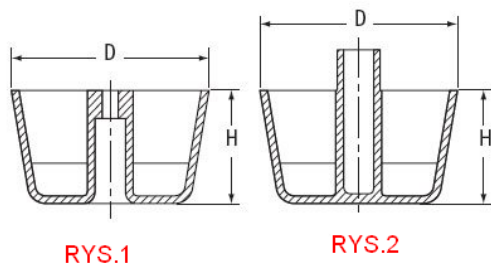

O-SOFM - Stopka/nóżka, przykręcana, wciskana, gumowa

RYS.1

RYS.2

Dane techniczne:

- **Materiał: Polipropylen PP**
- Kolor: czarny - BLK, srebrny - SIL
- Zastosowanie do szafek i mebli drewnianych
- Zapewniają ochronę podłóg i dywanów przed zniszczeniem
- Rys. 1: mocowane śrubą
- Rys. 2: wciskane
- Minimum zakupu: patrz tabela

Symbol	Rys.	Średnica zewn. D	Wysokość H	Materiał	Kolor	Opakowanie
		[mm]	[mm]			[szt./pcs]
O-SOFM-2421-BLK	1	50	34	PP	czarny	900