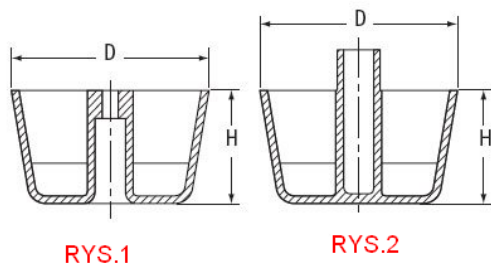

## O-SOFM - Stopka/nóżka, przykręcana, wciskana, gumowa

Symbol	Rys.	Średnica zewn. D	Wysokość H	Materiał	Kolor	Opakowanie
		[mm]	[mm]			[szt./pcs]
O-SOFM-2420-BLK	2	50	34	PP	czarny	800