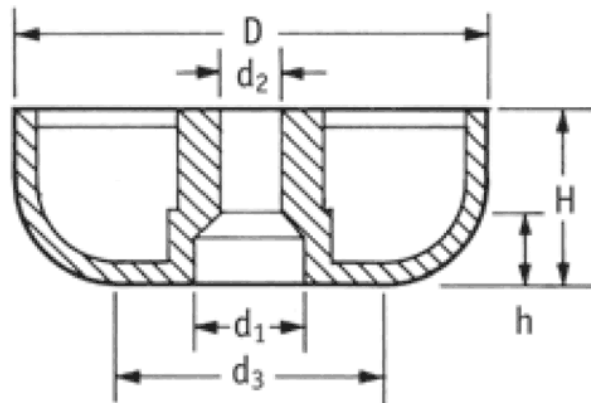

## O-SOFG - Stopki przykręcane

**Rys. 1**  
Fig. 1

**Rys. 2**  
Fig. 2

### Dane techniczne:

- **Materiał:** LDPE, TPR, kauczuk naturalny
- **Kolor:** czarny
- Materiał TPR zalecany tam gdzie wymagana jest odporność na poślizg
- Montaż za pomocą śrub lub wkrętów (nie sprzedawane w komplecie)
- Opakowanie: patrz tabela

Symbol	Rys.	Wysokość H	Średnica zewn. D	d <sub>3</sub>	d <sub>2</sub>	d <sub>1</sub>	h	Materiał	Kolor	Opakowanie
		[mm]	[mm]	[mm]	[mm]	[mm]	[mm]			[szt./pcs]
O-SOFG-2-095-175-2	2	9.5	17.5	17.5	7.9	4	5.2	TPR	czarny	3500