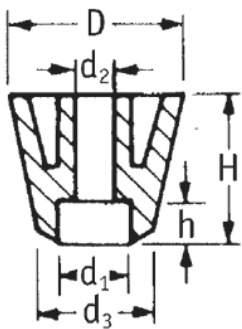

## O-SOFG - Stopki przykręcane

**Rys. 1**  
Fig. 1

**Rys. 2**  
Fig. 2

### Dane techniczne:

- **Materiał:** LDPE, TPR, kauczuk naturalny
- **Kolor:** czarny
- Materiał TPR zalecany tam gdzie wymagana jest odporność na poślizg
- Montaż za pomocą śrub lub wkrętów (nie sprzedawane w komplecie)
- Opakowanie: patrz tabela

Symbol	Rys.	Wysokość H	Średnica zewn. D	d <sub>3</sub>	d <sub>2</sub>	d <sub>1</sub>	h	Materiał	Kolor	Opakowanie
		[mm]	[mm]	[mm]	[mm]	[mm]	[mm]			[szt./pcs]
O-SOFG-2-095-175-2	2	9.5	17.5	17.5	7.9	4	5.2	TPR	czarny	3500