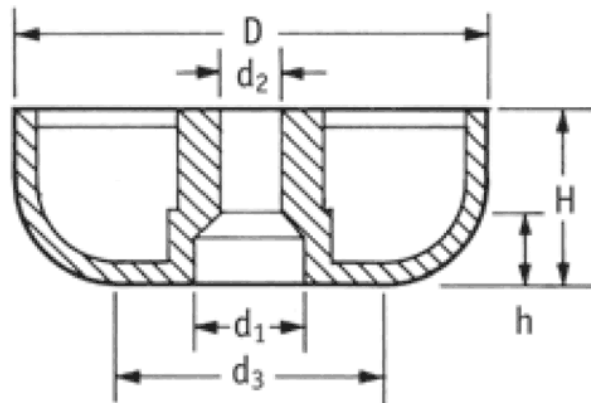

## O-SOFG - Stopki przykręcane

**Rys. 1**  
Fig. 1

**Rys. 2**  
Fig. 2

**Dane techniczne:**

- **Materiał:** LDPE, TPR, kauczuk naturalny
- **Kolor:** czarny
- Materiał TPR zalecany tam gdzie wymagana jest odporność na poślizg
- Montaż za pomocą śrub lub wkrętów (nie sprzedawane w komplecie)
- Opakowanie: patrz tabela

Symbol	Rys.	Wysokość H	Średnica zewn. D	d <sub>3</sub>	d <sub>2</sub>	d <sub>1</sub>	h	Materiał	Kolor	Opakowanie
		[mm]	[mm]	[mm]	[mm]	[mm]	[mm]			[szt./pcs]
O-SOFG-1-182-185-1	1	18.2	18.5	17.5	8.5	4.8	7.9	LDPE	czarny	2000