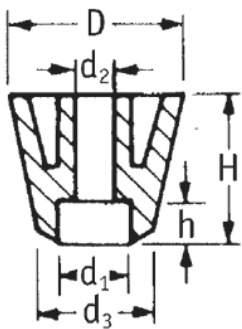

## O-SOFG - Stopki przykręcane

**Rys. 1**  
Fig. 1

**Rys. 2**  
Fig. 2

**Dane techniczne:**

- **Materiał:** LDPE, TPR, kauczuk naturalny
- **Kolor:** czarny
- Materiał TPR zalecany tam gdzie wymagana jest odporność na poślizg
- Montaż za pomocą śrub lub wkrętów (nie sprzedawane w komplecie)
- Opakowanie: patrz tabela

Symbol	Rys.	Wysokość H	Średnica zewn. D	d <sub>3</sub>	d <sub>2</sub>	d <sub>1</sub>	h	Materiał	Kolor	Opakowanie
		[mm]	[mm]	[mm]	[mm]	[mm]	[mm]			[szt./pcs]
O-SOFG-1-182-185-1	1	18.2	18.5	17.5	8.5	4.8	7.9	LDPE	czarny	2000