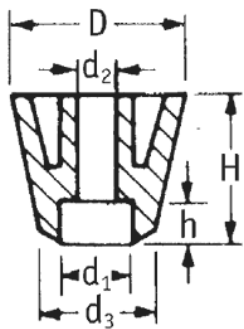

## O-SOFG - Stopki przykręcane

Rys. 1  
Fig. 1

Rys. 2  
Fig. 2

### Dane techniczne:

- **Materiał:** LDPE, TPR, kauczuk naturalny
- **Kolor:** czarny
- Materiał TPR zalecany tam gdzie wymagana jest odporność na poślizg
- Montaż za pomocą śrub lub wkrętów (nie sprzedawane w komplecie)
- Opakowanie: patrz tabela

Symbol	Rys.	Wysokość H	Średnica zewn. D	d <sub>3</sub>	d <sub>2</sub>	d <sub>1</sub>	h	Materiał	Kolor	Opakowanie
		[mm]	[mm]	[mm]	[mm]	[mm]	[mm]			[szt./pcs]
O-SOFG-1-159-190-2	1	15.9	19	12.7	7.9	4	4.8	TPR	czarny	5000