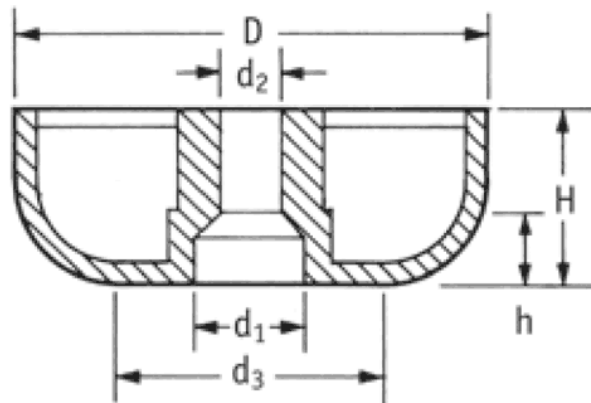

## O-SOFG - Stopki przykręcane

Rys. 1  
Fig. 1

Rys. 2  
Fig. 2

### Dane techniczne:

- **Materiał:** LDPE, TPR, kauczuk naturalny
- **Kolor:** czarny
- Materiał TPR zalecany tam gdzie wymagana jest odporność na poślizg
- Montaż za pomocą śrub lub wkrętów (nie sprzedawane w komplecie)
- Opakowanie: patrz tabela

Symbol	Rys.	Wysokość H	Średnica zewn. D	d <sub>3</sub>	d <sub>2</sub>	d <sub>1</sub>	h	Materiał	Kolor	Opakowanie
		[mm]	[mm]	[mm]	[mm]	[mm]	[mm]			[szt./pcs]
O-SOFG-1-159-190-2	1	15.9	19	12.7	7.9	4	4.8	TPR	czarny	5000